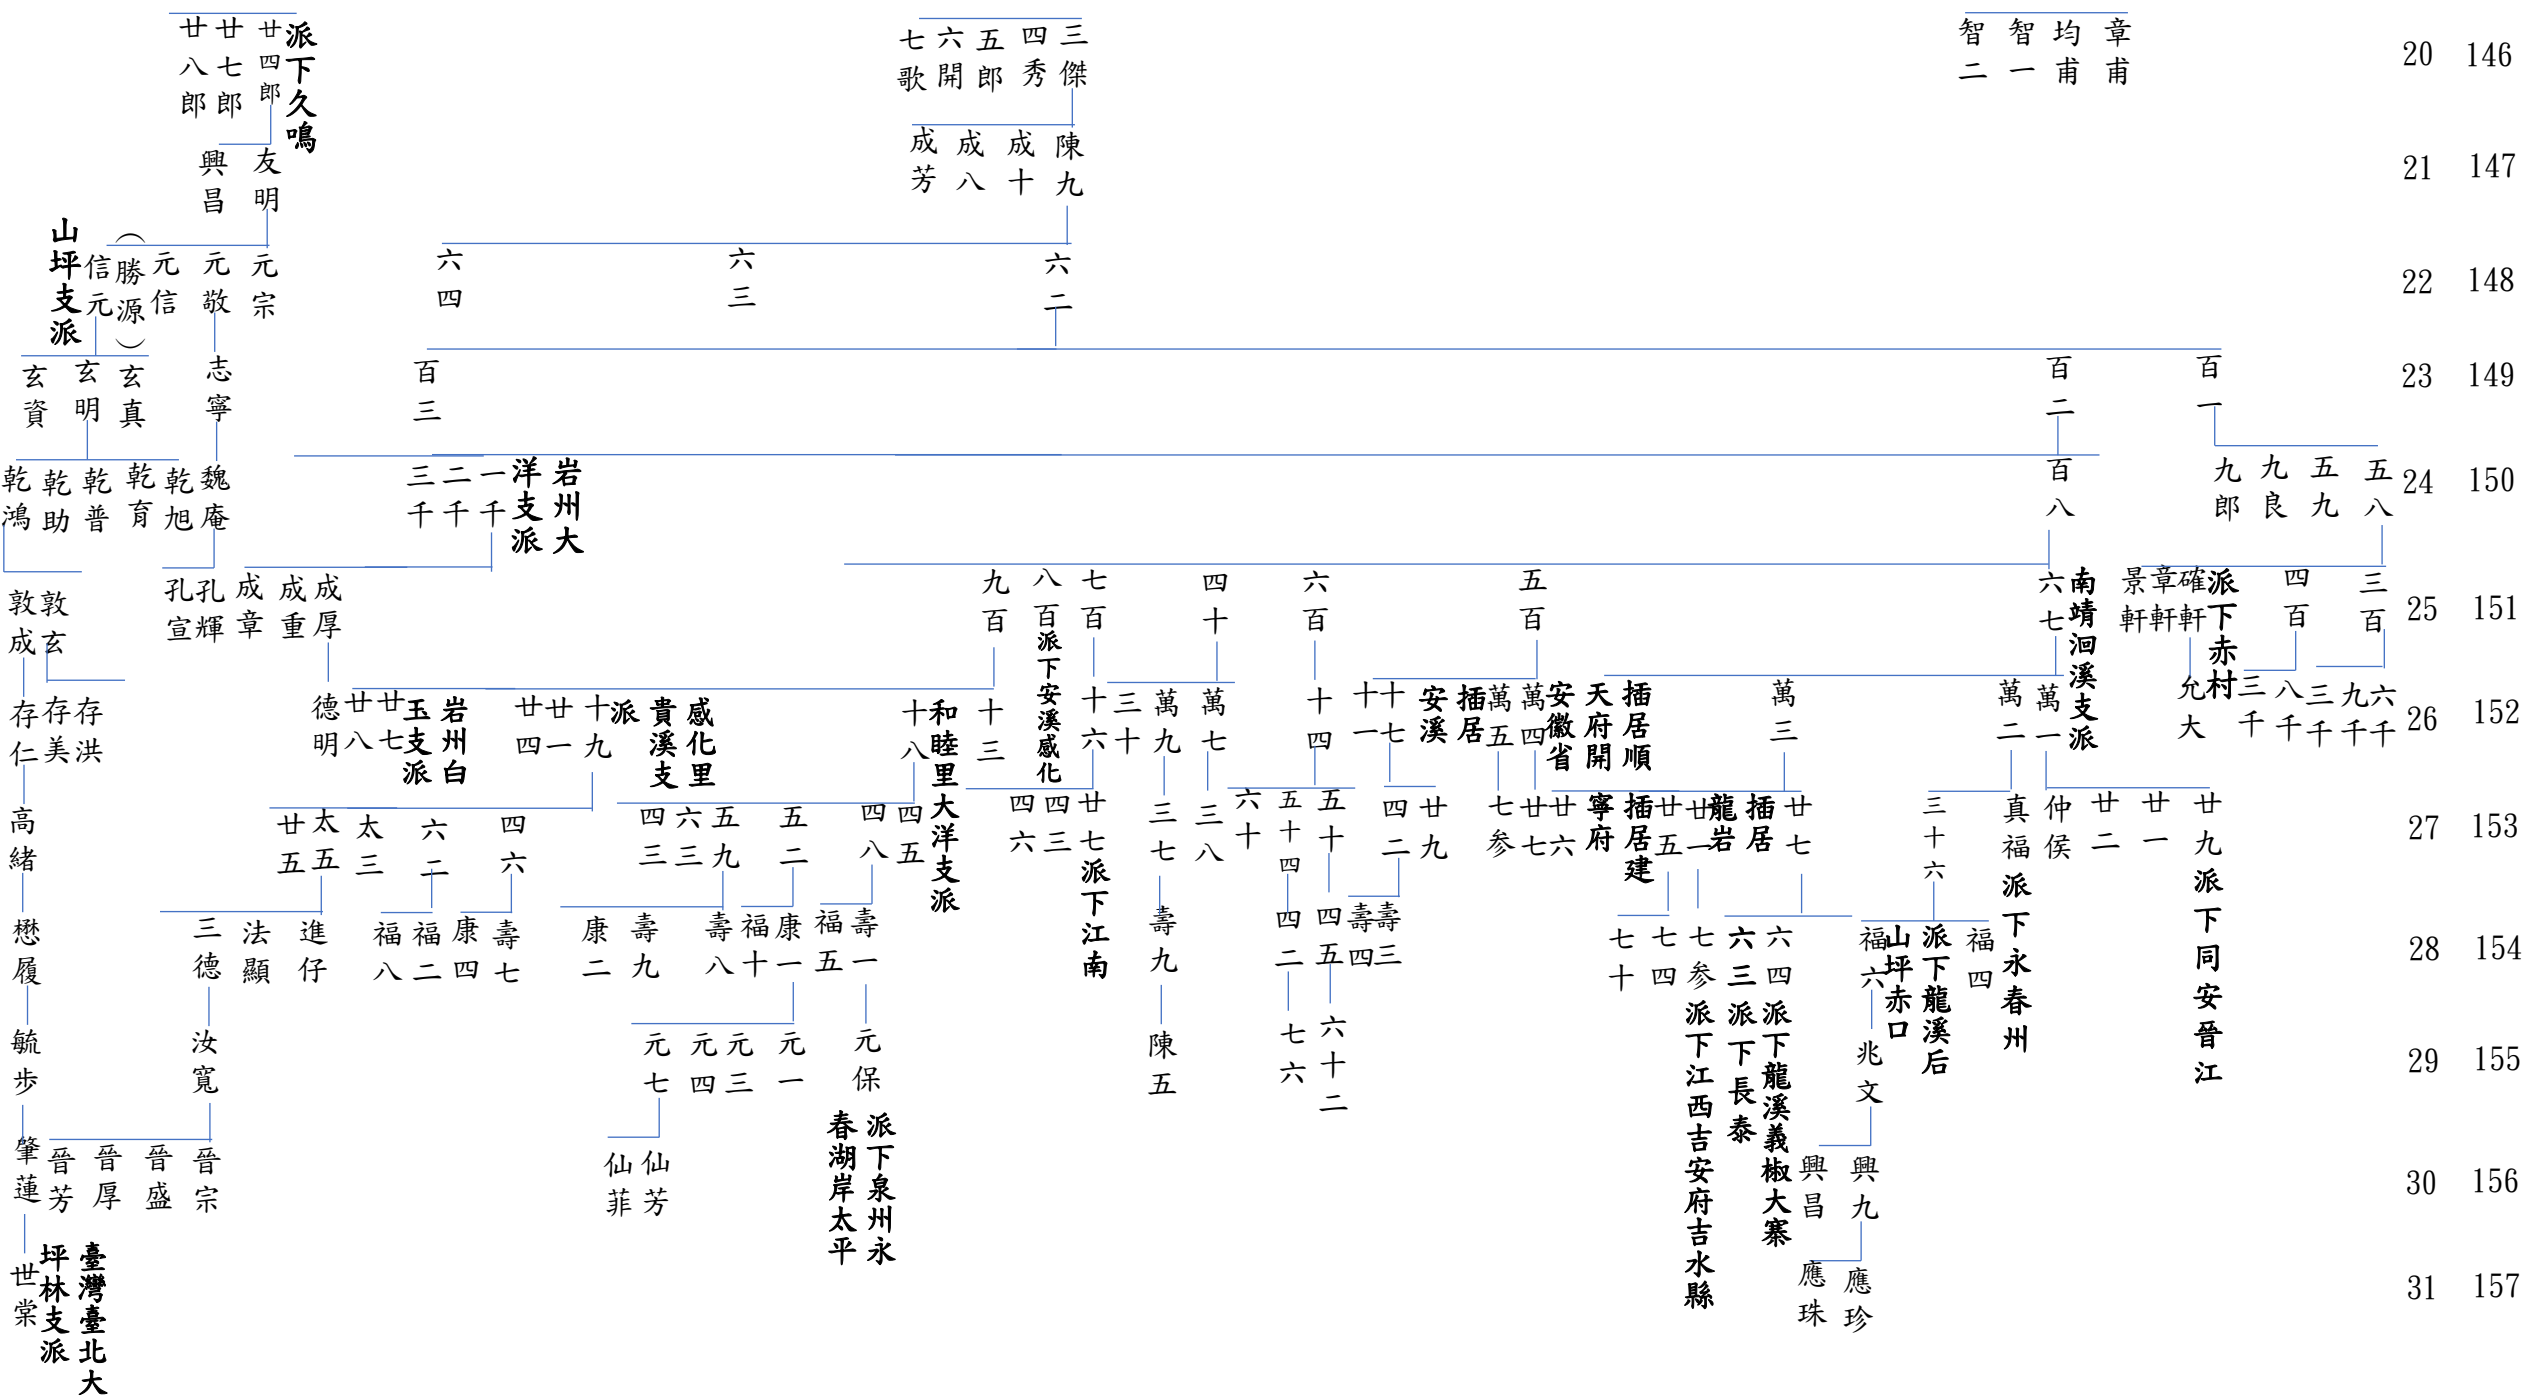

劉氏世系	127
新橋世系	128
	129
	130
	135
	132
	133
	134
	135
	136

吾開基祖萬千公開闢漳岩流溪頭為漳平新橋十五戶之鼻祖  
 吾祖自四世至六世三代連登進士，宋徽宗特頒聖旨「奉天誥命三代」金匾嘉獎

## 福建省龍巖市漳平市新橋大宗【古稱(漳州、龍岩)漳平新橋和睦里】 若連(宗一)公世系大圖

本世系圖係依據本宗明成化八年之漳平新橋老譜及參考本宗大洋老譜與各支派老譜彙整而成本大圖由臺灣臺北大坪林裔孫劉詩宗繕打編輯公元二零一九年六月初稿

# 福建省龍巖市新羅區東肖鎮白土大宗【古稱(龍岩)白土南門】 二十七公世系大圖

劉氏世系  
26 146  
27 147  
28 148  
29 149  
30 150  
31 151  
32 152  
33  
34 154  
35 155

本宗祖源為漳平新橋劉氏，傳至新橋二十六世二十七公約於明萬歷年間遷往岩州百土另立一世

開基祖  
二十七  
廿一  
均成  
白土支派  
岩州表里  
宗泰

本世系圖係依據本宗明成化八年之漳平新橋老譜及參考本宗大洋老譜彙整而成本大圖由臺灣臺北大坪林裔孫劉詩宗繕打編輯  
公元二零一九年七月中旬二版稿

35 155  
36 156  
37 157  
38 158  
39 159  
40 160  
41 152  
42 153  
43 154  
44 155

維瀚

進南