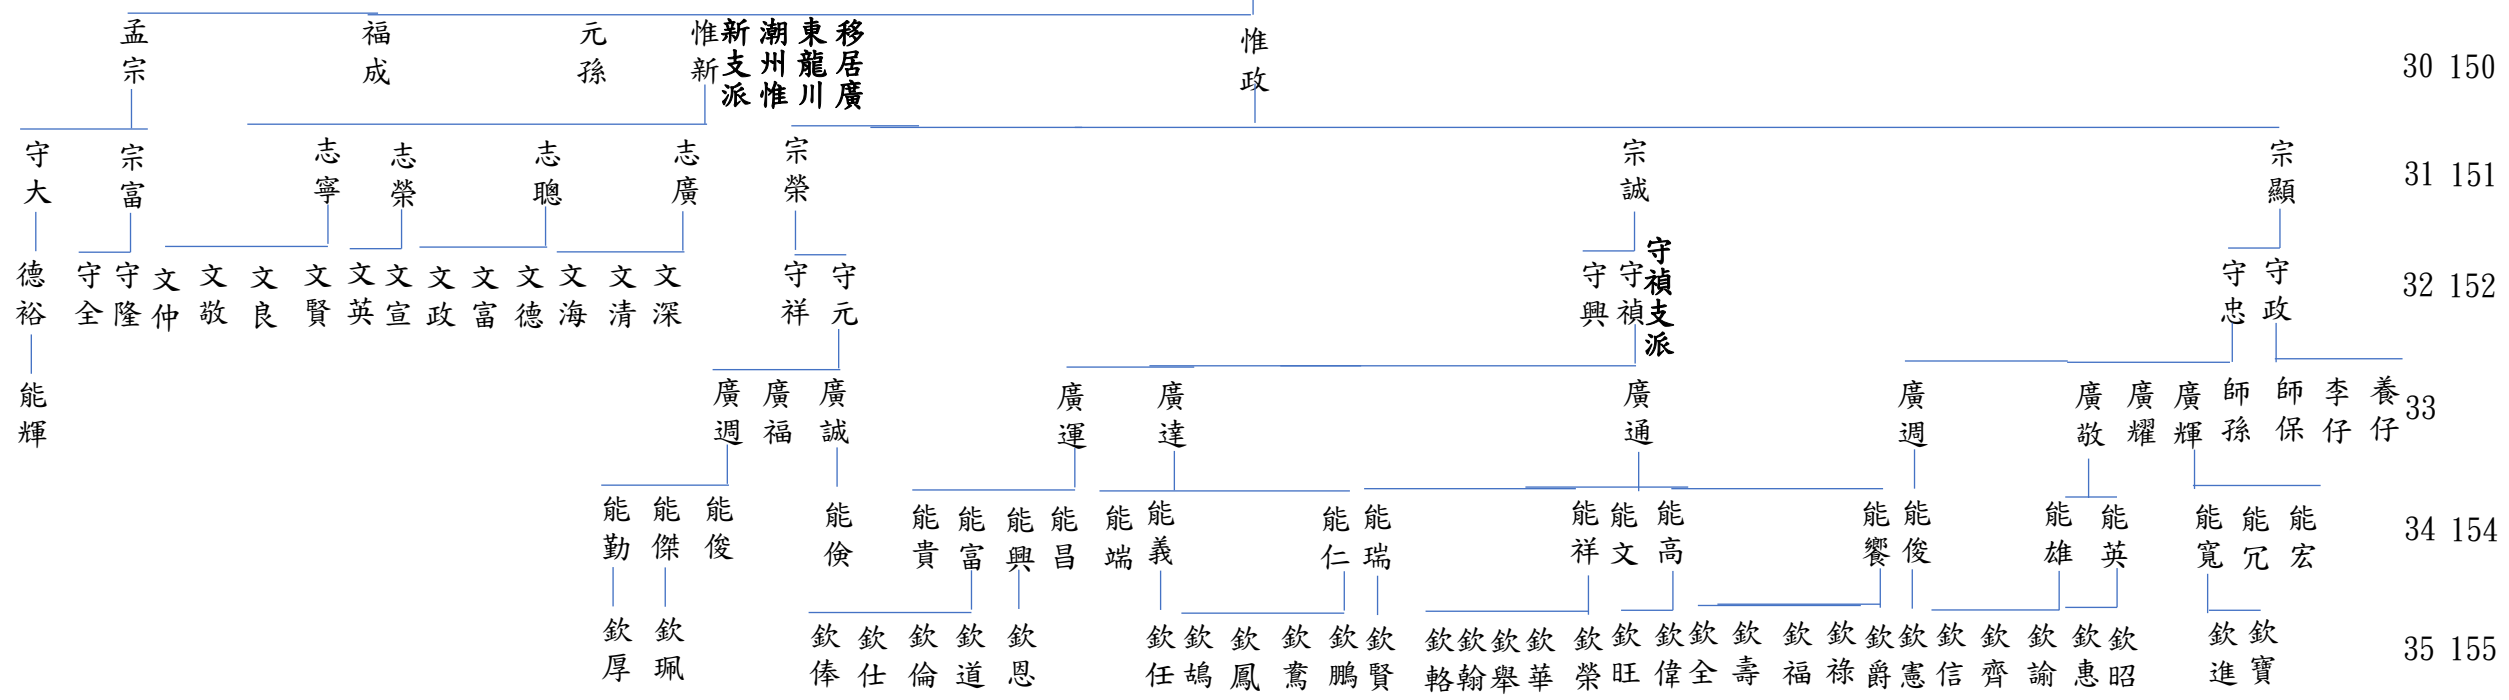

劉氏世系	127
新橋世系	128
	129
	130
	135
	132
	133
	134
	135
	136

吾開基祖萬千公開闢漳岩流溪頭為漳平新橋十五戶之鼻祖  
 吾祖自四世至六世三代連登進士，宋徽宗特頒聖旨「奉天誥命三代」金匾嘉獎

## 福建省龍巖市漳平市新橋大宗【古稱(漳州、龍岩)漳平新橋和睦里】 若連(宗一)公世系大圖

本世系圖係依據本宗明成化八年之漳平新橋老譜及參考本宗大洋老譜與各支派老譜彙整而成本大圖由臺灣臺北大坪林裔孫劉詩宗繕打編輯公元二零一九年六月初稿

# 福建省龍巖市新羅區東肖鎮白土大宗【古稱(龍岩)白土南門】 二十七公世系大圖

劉氏世系  
26 146  
27 147  
28 148  
29 149  
30 150  
31 151  
32 152  
33  
34 154  
35 155

本宗祖源為漳平新橋劉氏，傳至新橋二十六世二十七公約於明萬歷年間遷往岩州百土另立一世

開基祖  
二十七  
廿一  
均成  
白土支派  
岩州表里  
宗泰

本世系圖係依據本宗明成化八年之漳平新橋老譜及參考本宗大洋老譜彙整而成本大圖由臺灣臺北大坪林裔孫劉詩宗繕打編輯  
公元二零一九年七月中旬二版稿

35 155  
36 156  
37 157  
38 158  
39 159  
40 160  
41 152  
42 153  
43 154  
44 155

維瀚

進南