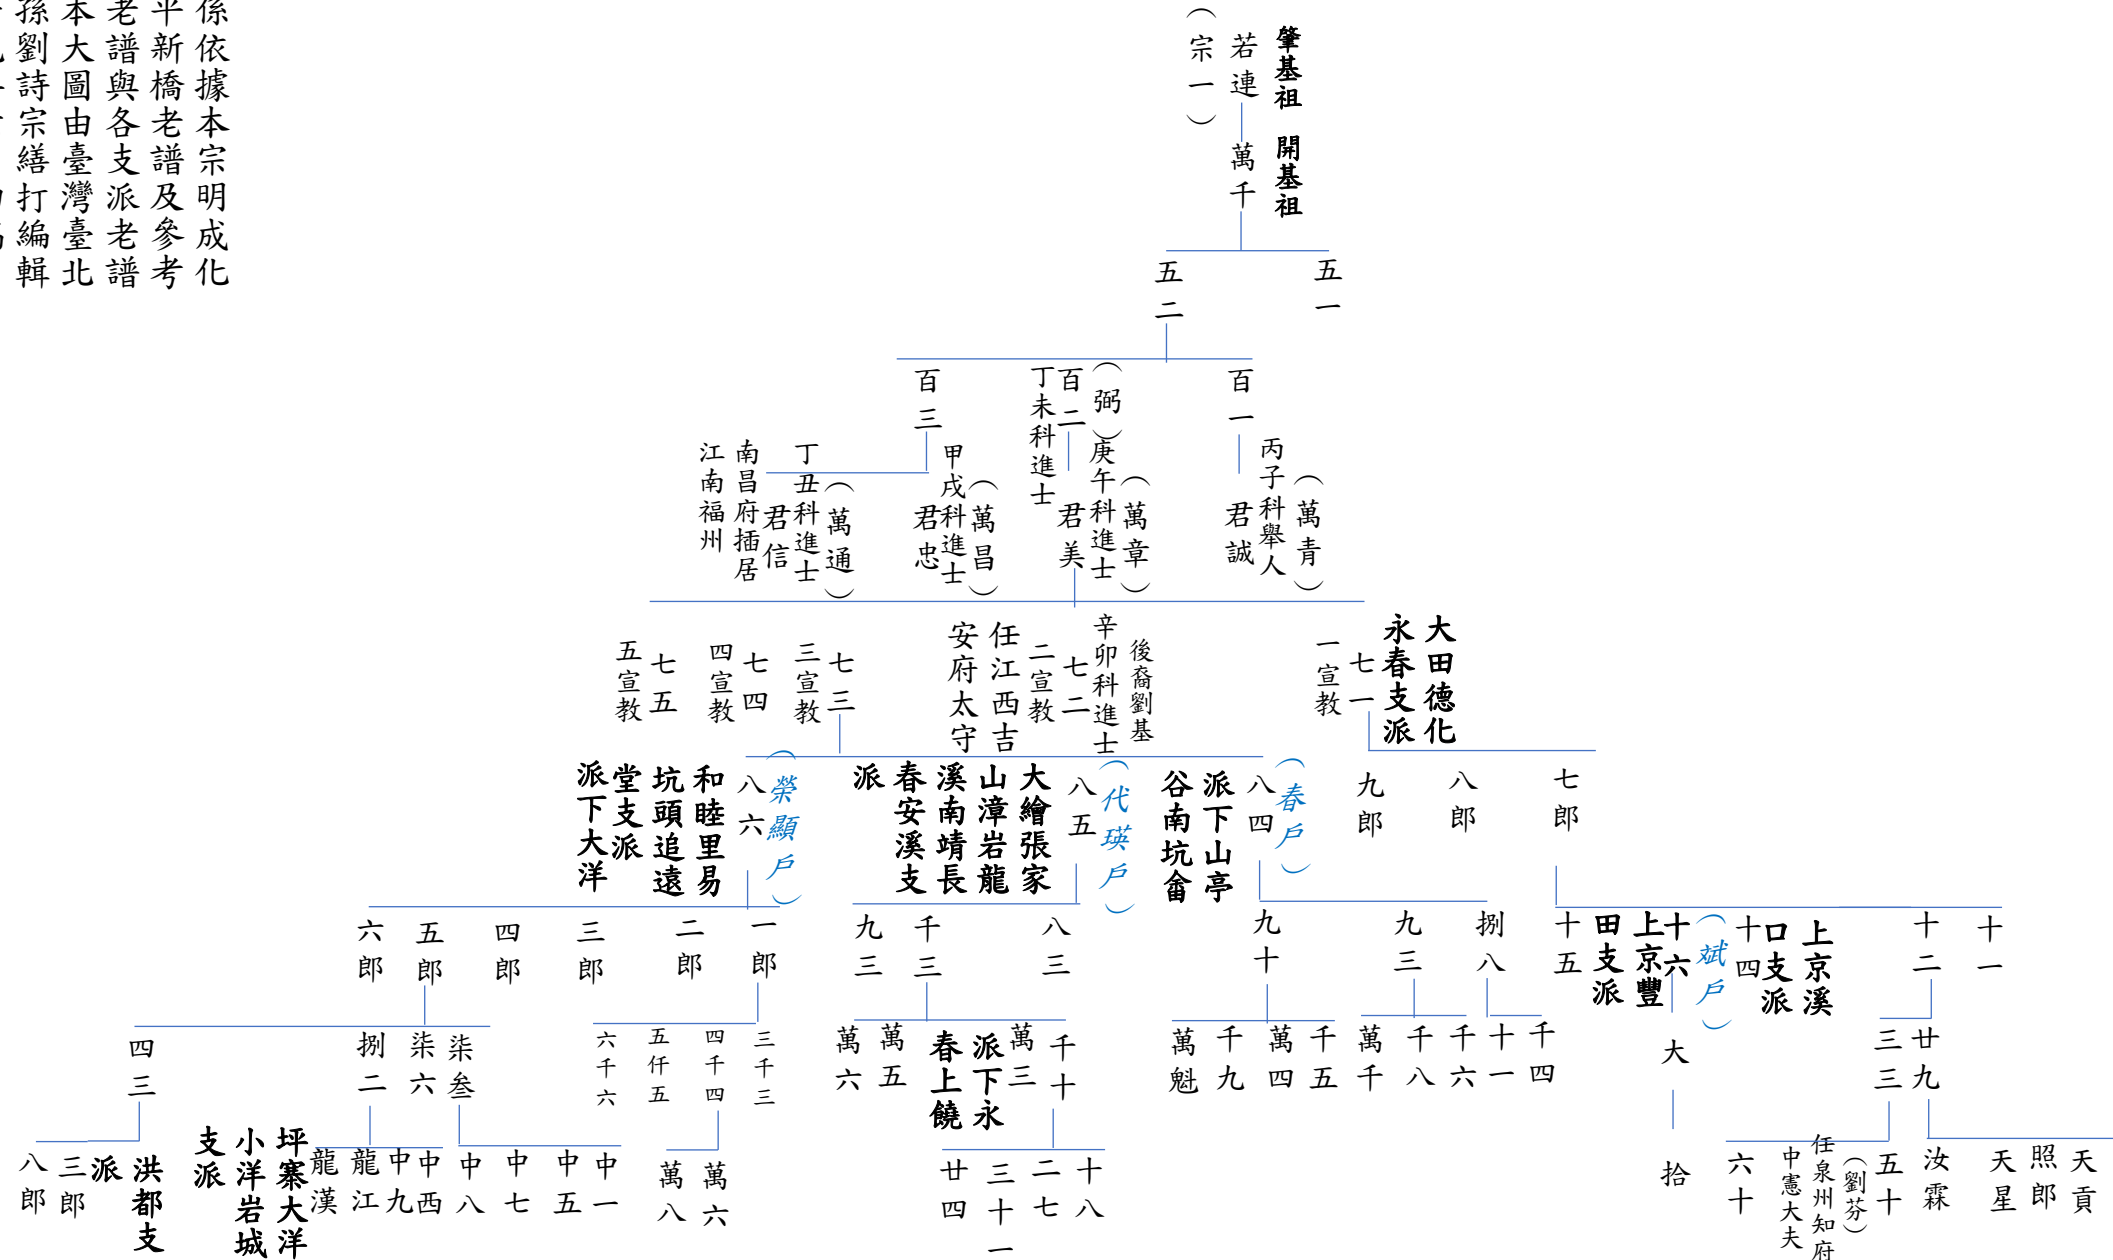

劉氏世系	127
新橋世系	128
	129
	130
	135
	132
	133
	134
	135
	136

吾開基祖萬千公開闢漳岩流溪頭為漳平新橋十五戶之鼻祖  
 吾祖自四世至六世三代連登進士，宋徽宗特頒聖旨「奉天誥命三代」金匾嘉獎

## 福建省龍巖市漳平市新橋大宗【古稱(漳州、龍岩)漳平新橋和睦里】 若連(宗一)公世系大圖

本世系圖係依據本宗明成化八年之漳平新橋老譜及參考本宗大洋老譜與各支派老譜彙整而成本大圖由臺灣臺北大坪林裔孫劉詩宗繕打編輯公元二零一九年六月初稿

# 福建省龍巖市新羅區東肖鎮白土大宗【古稱(龍岩)白土南門】 二十七公世系大圖

劉氏世系  
26 146  
27 147  
28 148  
29 149  
30 150  
31 151  
32 152  
33  
34 154  
35 155

本宗祖源為漳平新橋劉氏，傳至新橋二十六世二十七公約於明萬歷年間遷往岩州百土另立一世

開基祖  
二十七  
廿一  
均成  
白土支派  
岩州表里  
宗泰

本世系圖係依據本宗明成化八年之漳平新橋老譜及參考本宗大洋老譜彙整而成本大圖由臺灣臺北大坪林裔孫劉詩宗繕打編輯  
公元二零一九年七月中旬二版稿

35 155  
36 156  
37 157  
38 158  
39 159  
40 160  
41 152  
42 153  
43 154  
44 155

維瀚

進南