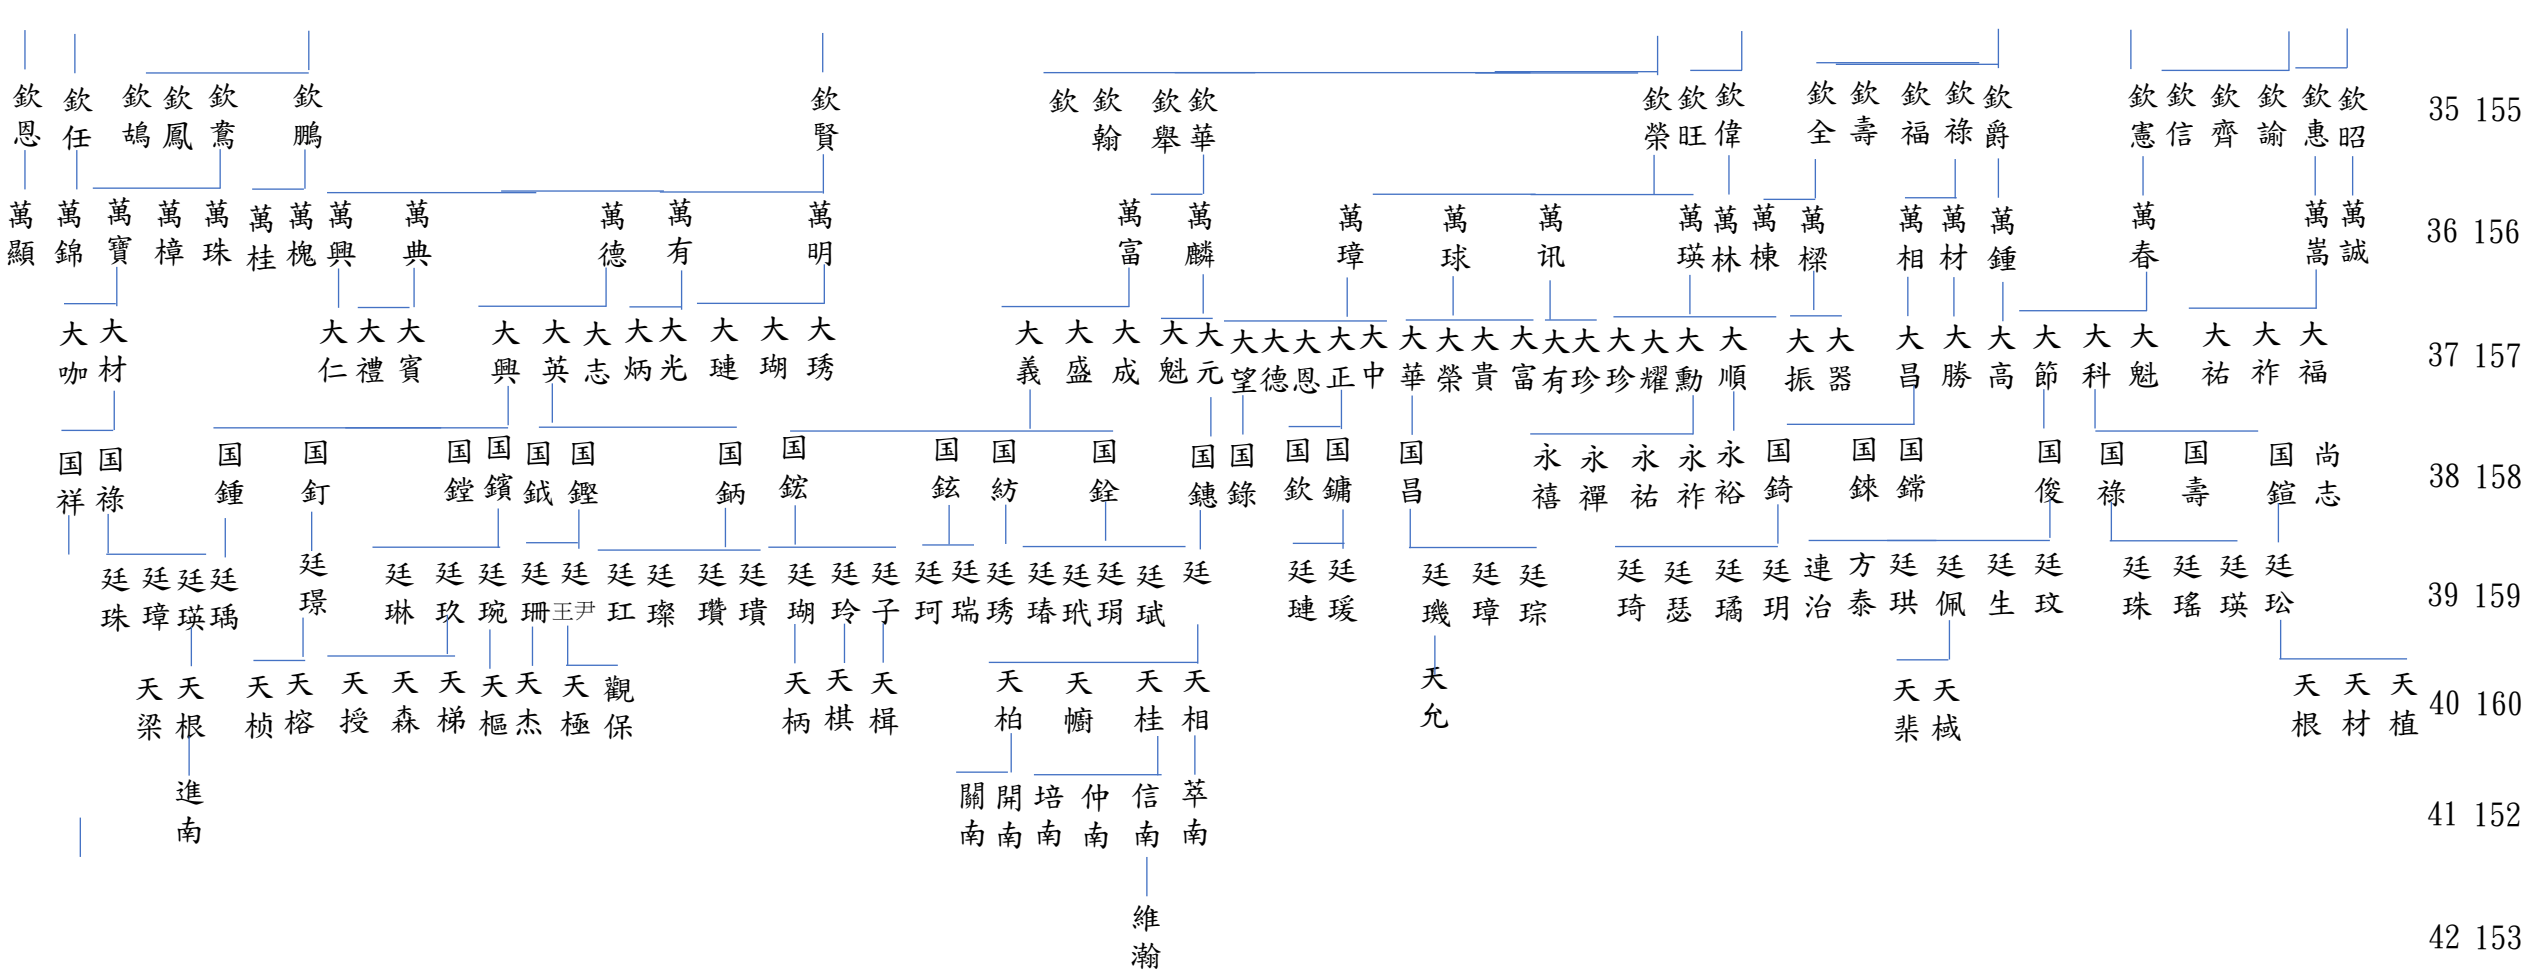

劉氏世系	127
新橋世系	128
	129
	130
	135
	132
	133
	134
	135
	136

吾開基祖萬千公開闢漳岩流溪頭為漳平新橋十五戶之鼻祖  
 吾祖自四世至六世三代連登進士，宋徽宗特頒聖旨「奉天誥命三代」金匾嘉獎

## 福建省龍巖市漳平市新橋大宗【古稱(漳州、龍岩)漳平新橋和睦里】 若連(宗一)公世系大圖

本世系圖係依據本宗明成化八年之漳平新橋老譜及參考本宗大洋老譜與各支派老譜彙整而成本大圖由臺灣臺北大坪林裔孫劉詩宗繕打編輯公元二零一九年六月初稿

# 福建省龍巖市新羅區東肖鎮白土大宗【古稱(龍岩)白土南門】 二十七公世系大圖

劉氏世系  
26 146  
27 147  
28 148  
29 149  
30 150  
31 151  
32 152  
33  
34 154  
35 155

本宗祖源為漳平新橋劉氏，傳至新橋二十六世二十七公約於明萬歷年間遷往岩州百土另立一世

開基祖  
二十七  
廿一  
均成  
白土支派  
岩州表里  
宗泰

本世系圖係依據本宗明成化八年之漳平新橋老譜及參考本宗大洋老譜彙整而成本大圖由臺灣臺北大坪林裔孫劉詩宗繕打編輯  
公元二零一九年七月中旬二版稿

35 155  
36 156  
37 157  
38 158  
39 159  
40 160  
41 152  
42 153  
43 154  
44 155

維瀚

進南