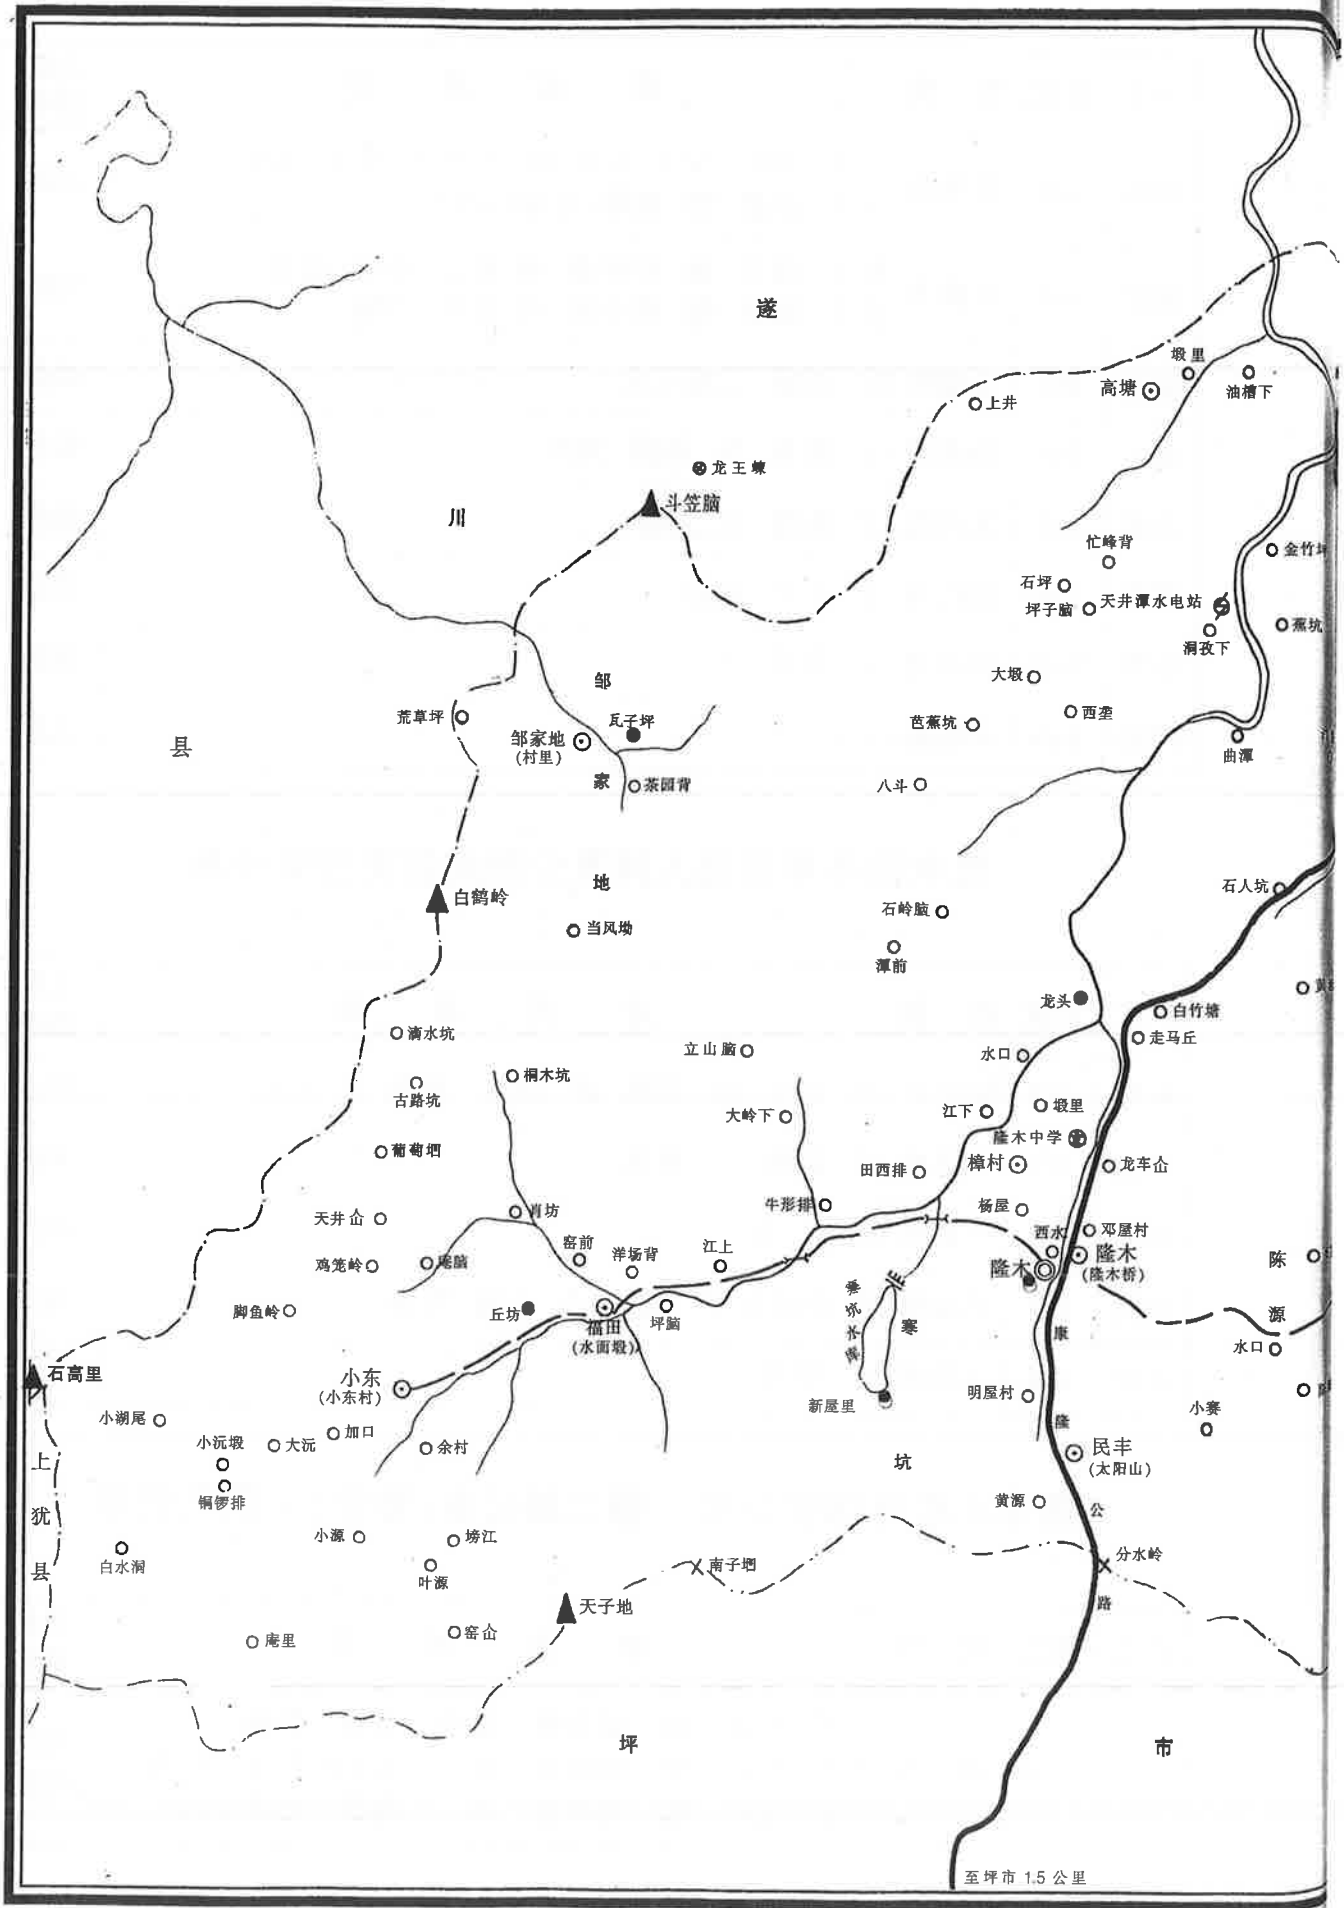

# 隆木乡地名图

比例尺 1:55000