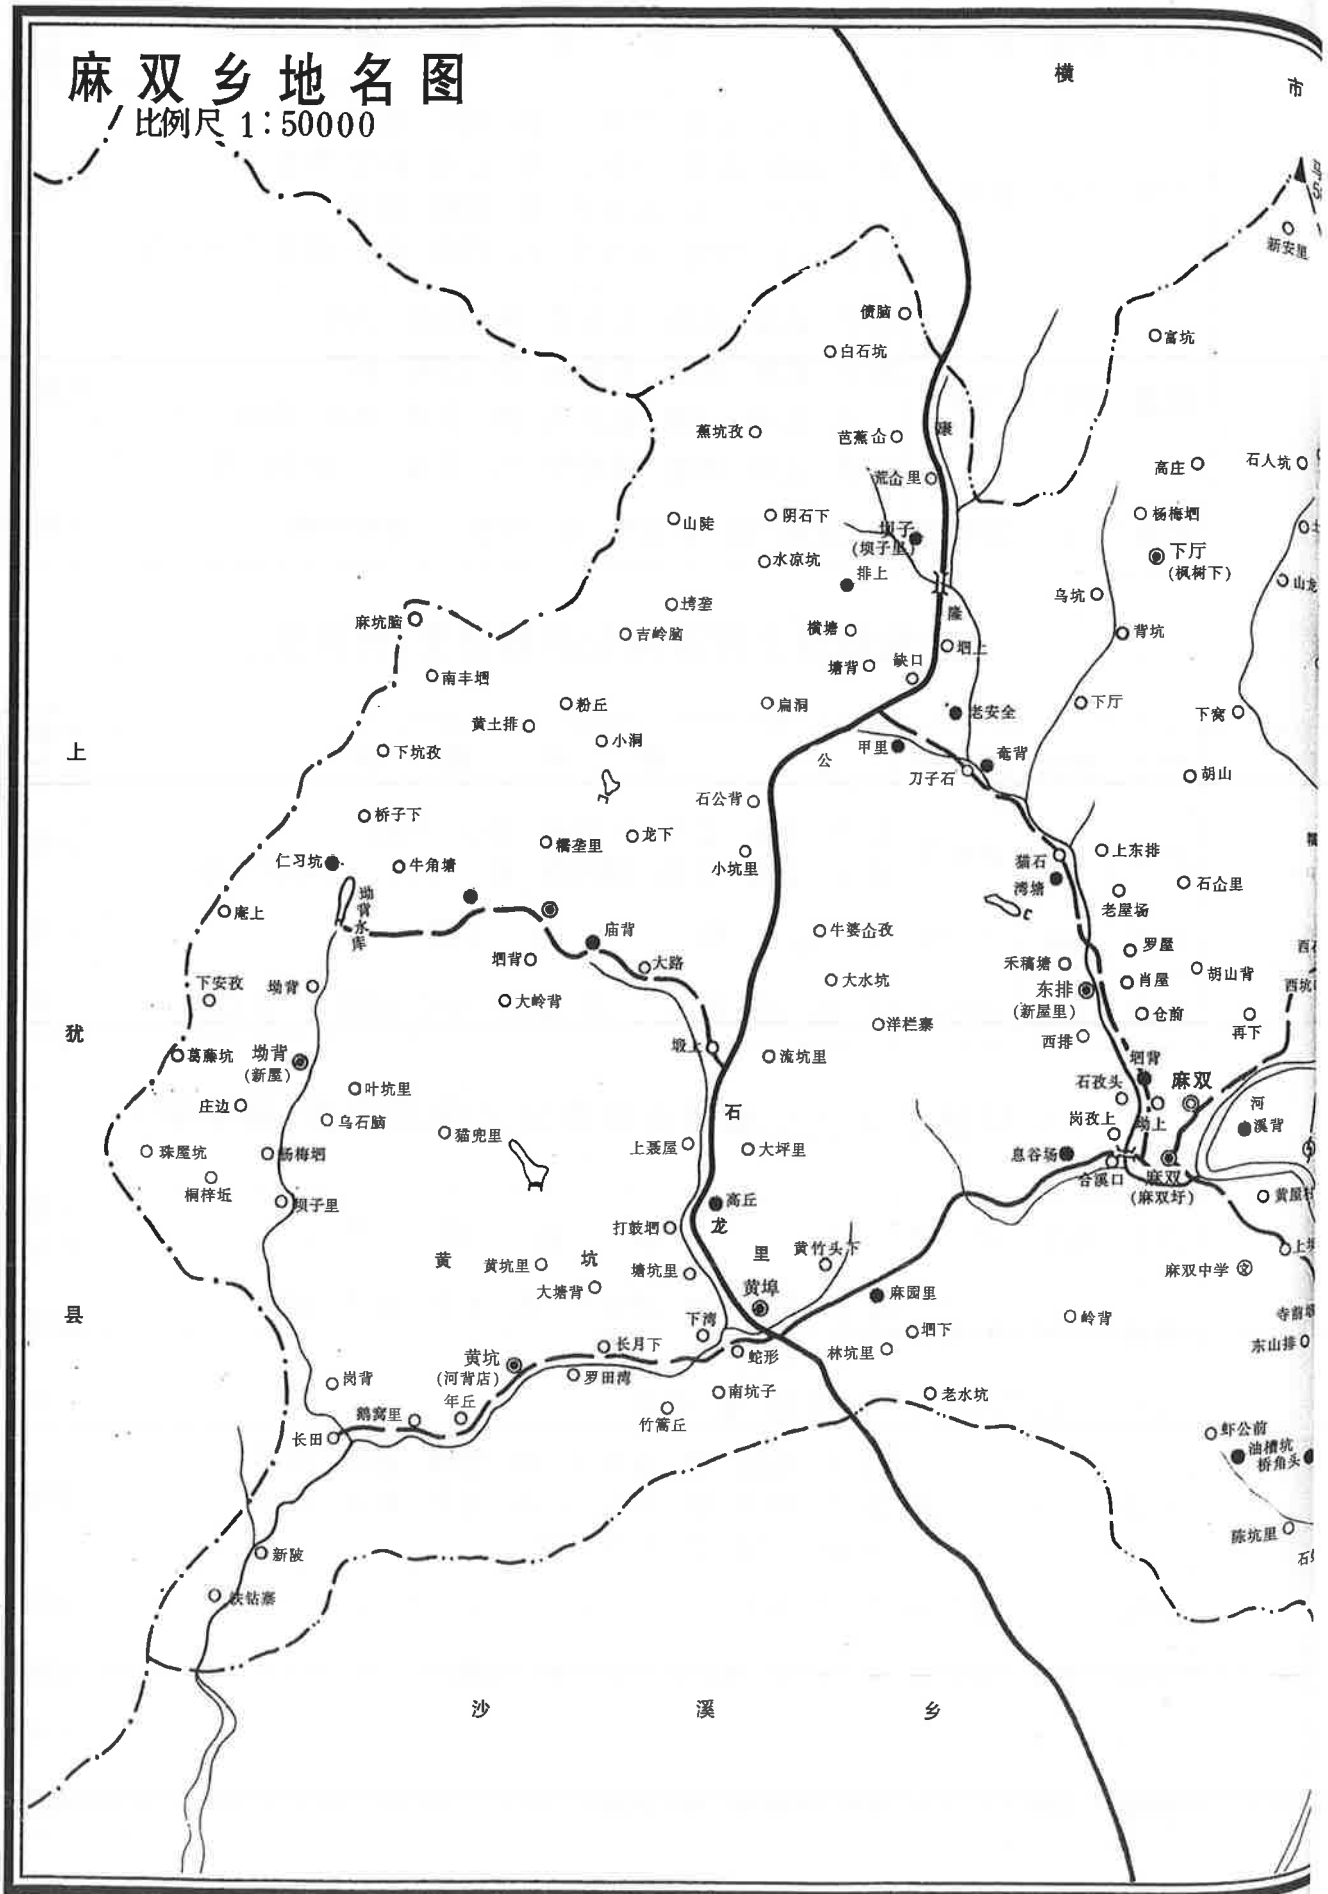

# 麻双乡地名图

比例尺 1:50000