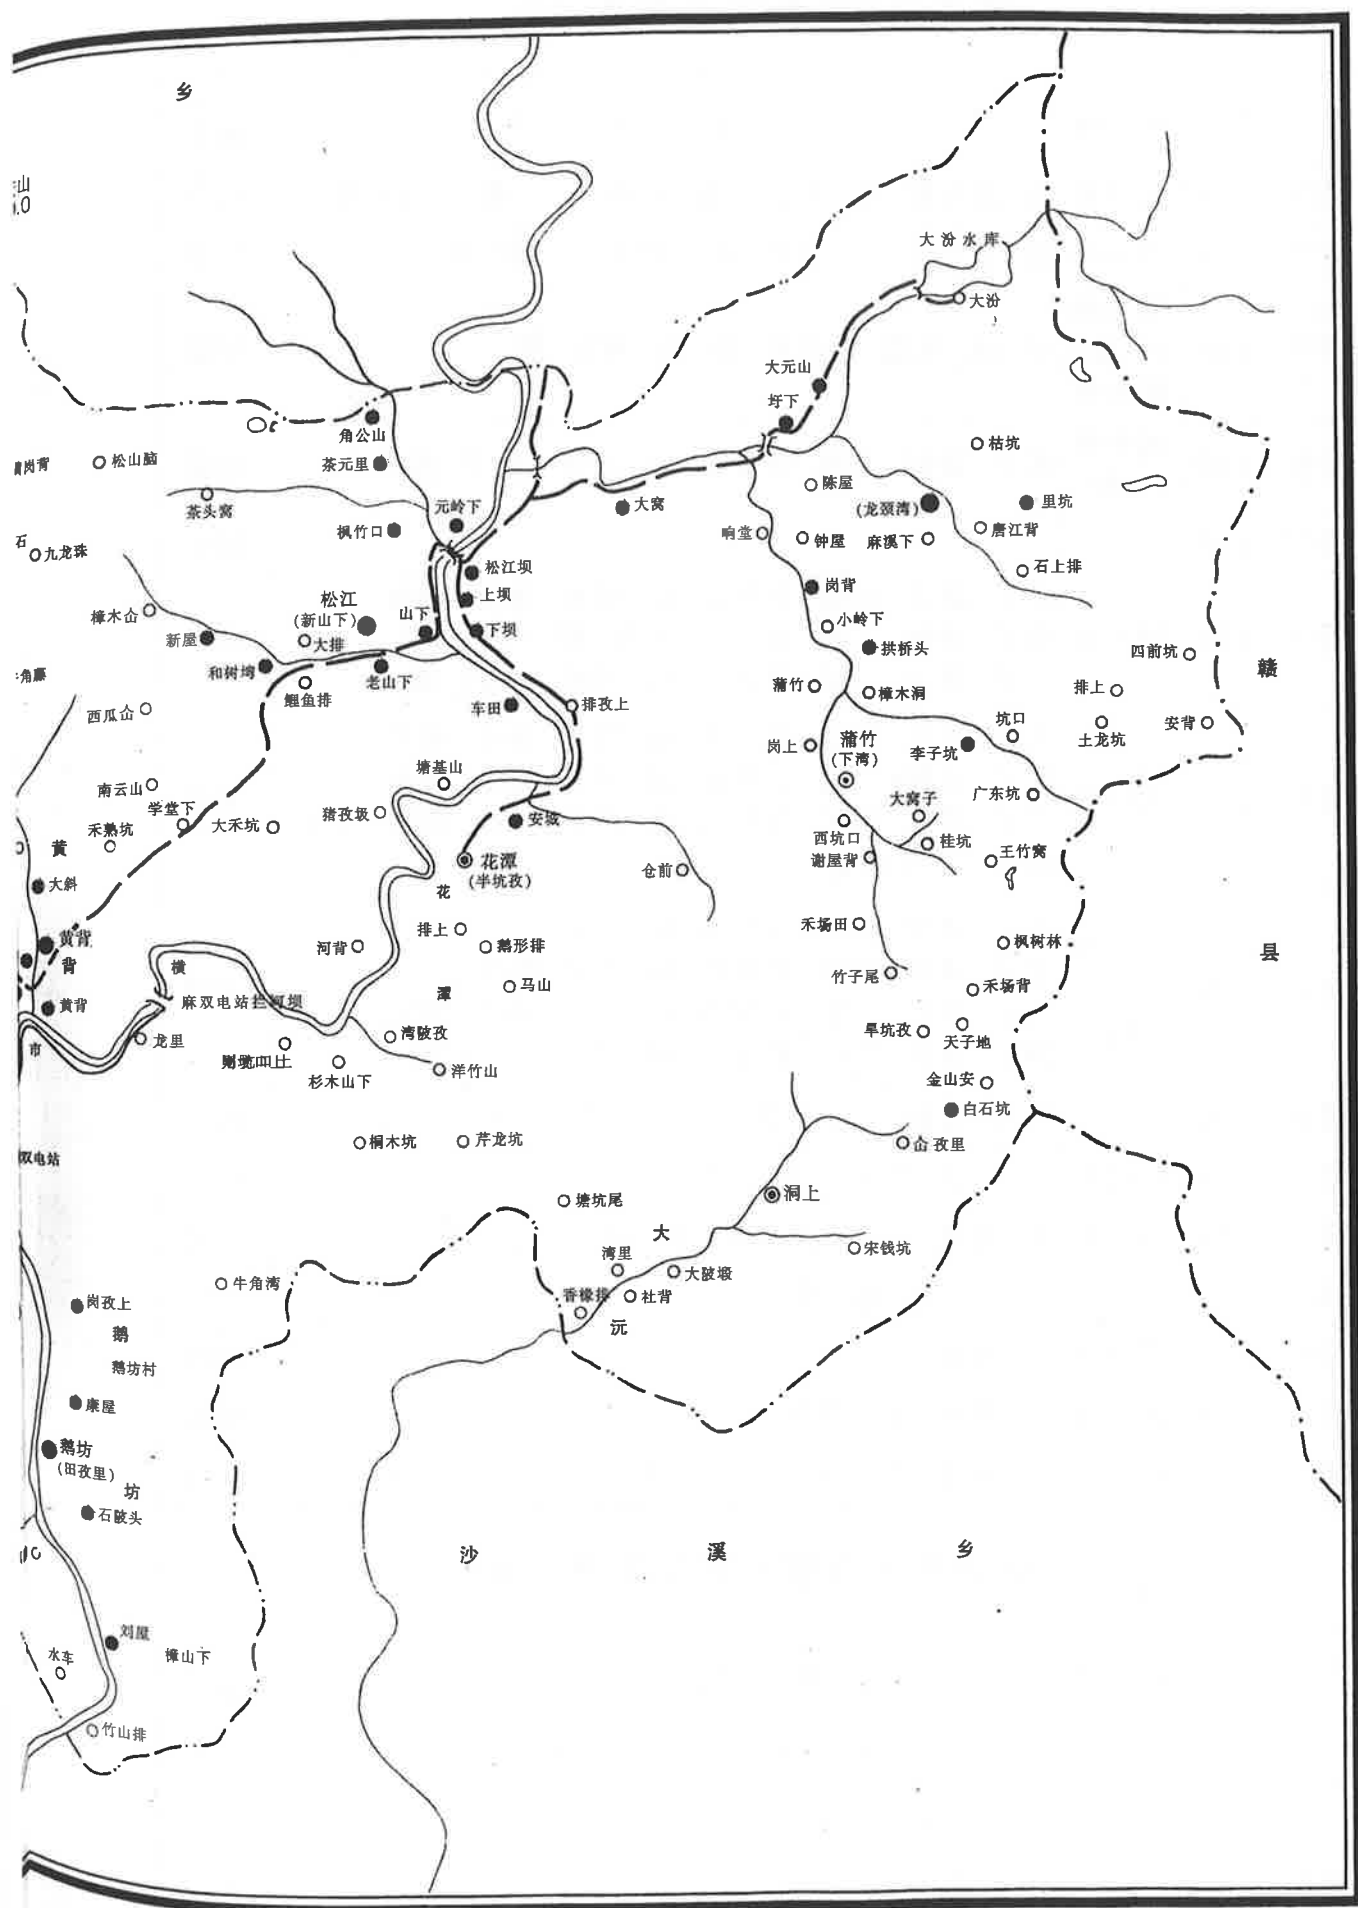

# 麻双乡地名图

比例尺 1:50000