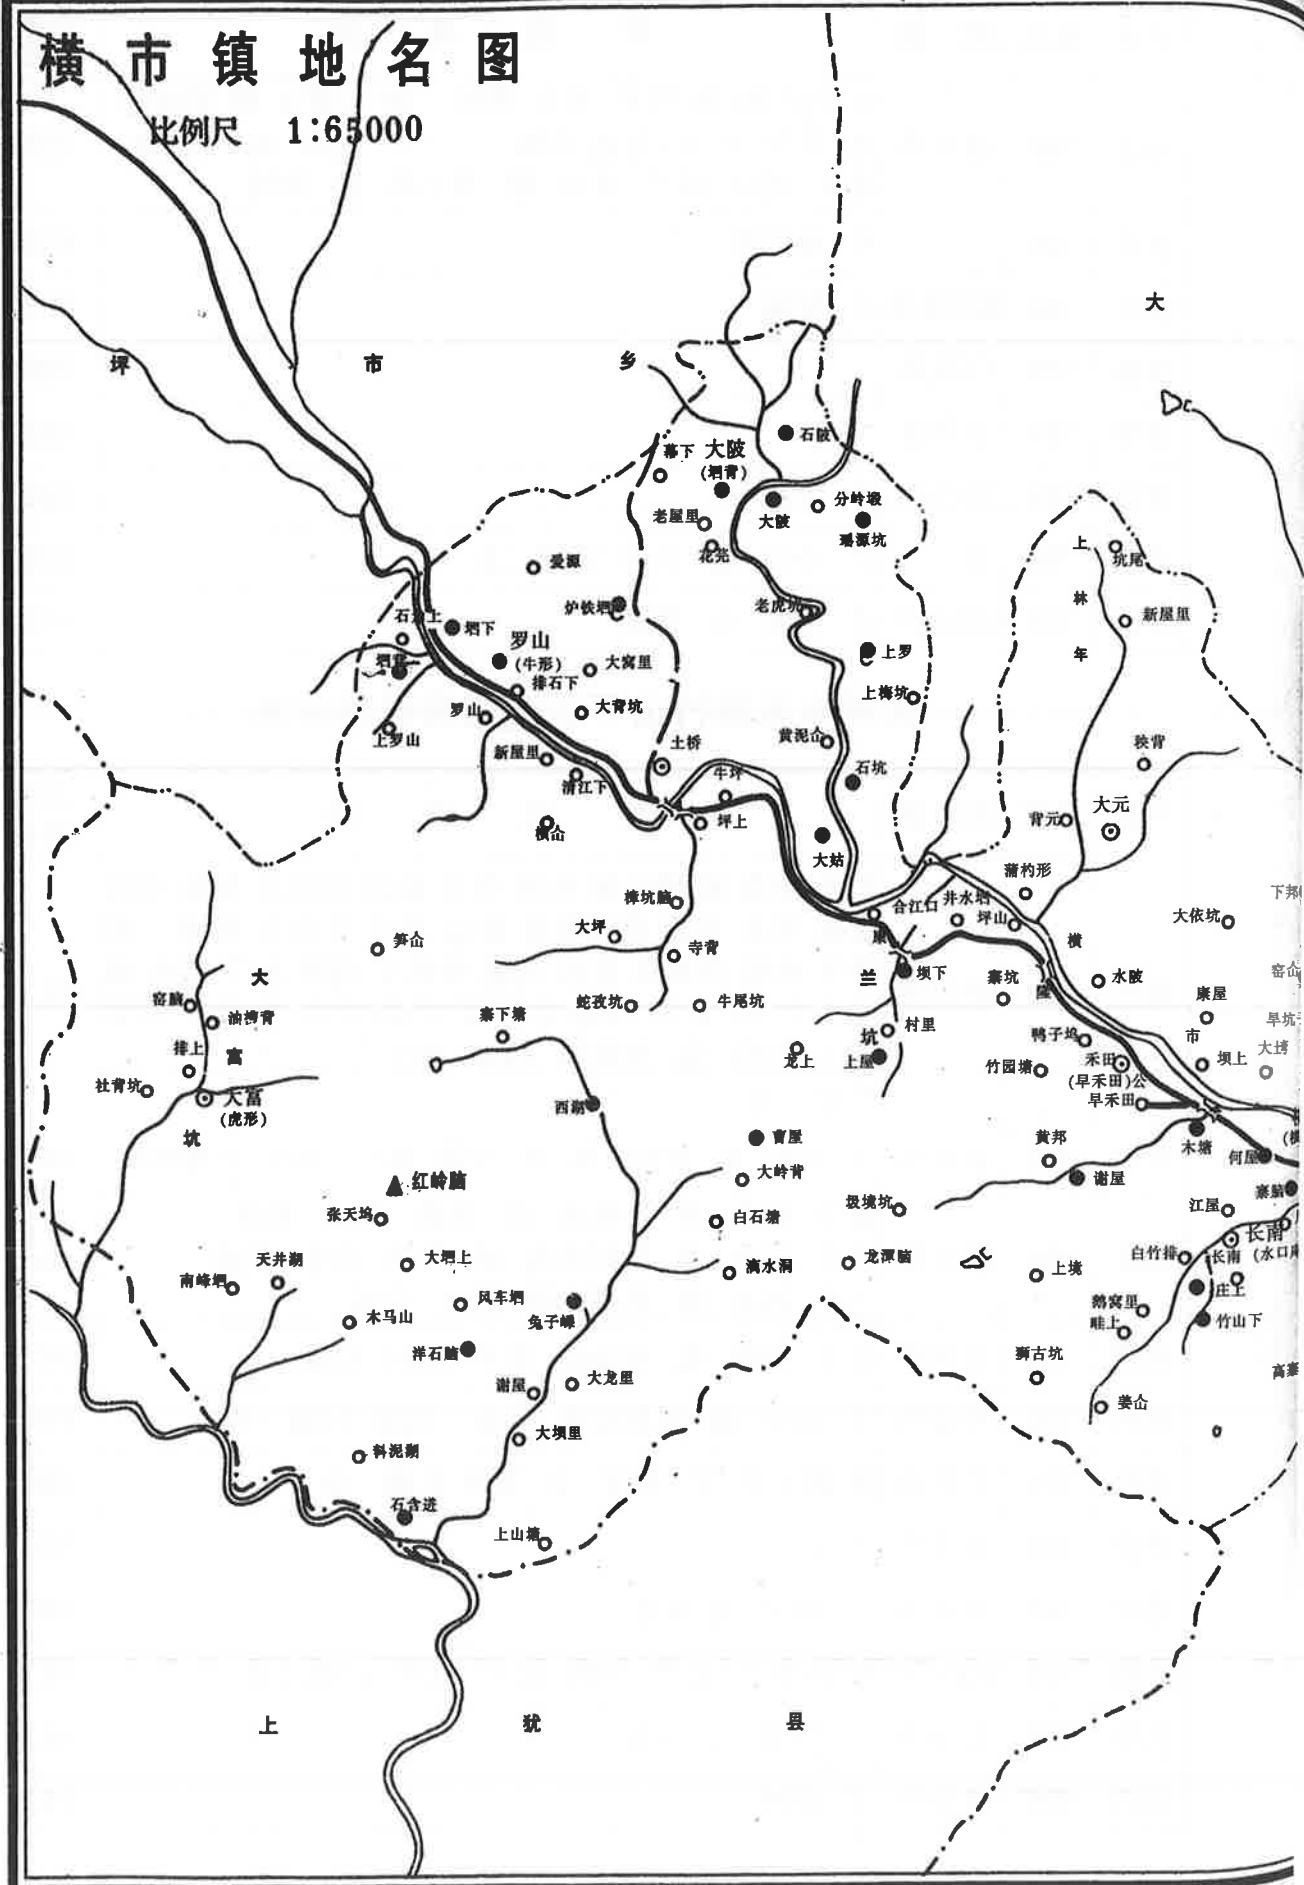

# 横市镇地名图

比例尺 1:65000

坪 市 乡

大

宿脑  
油榨背  
排上  
富  
大富 (虎形)  
坑  
社背坑

上 犹 县