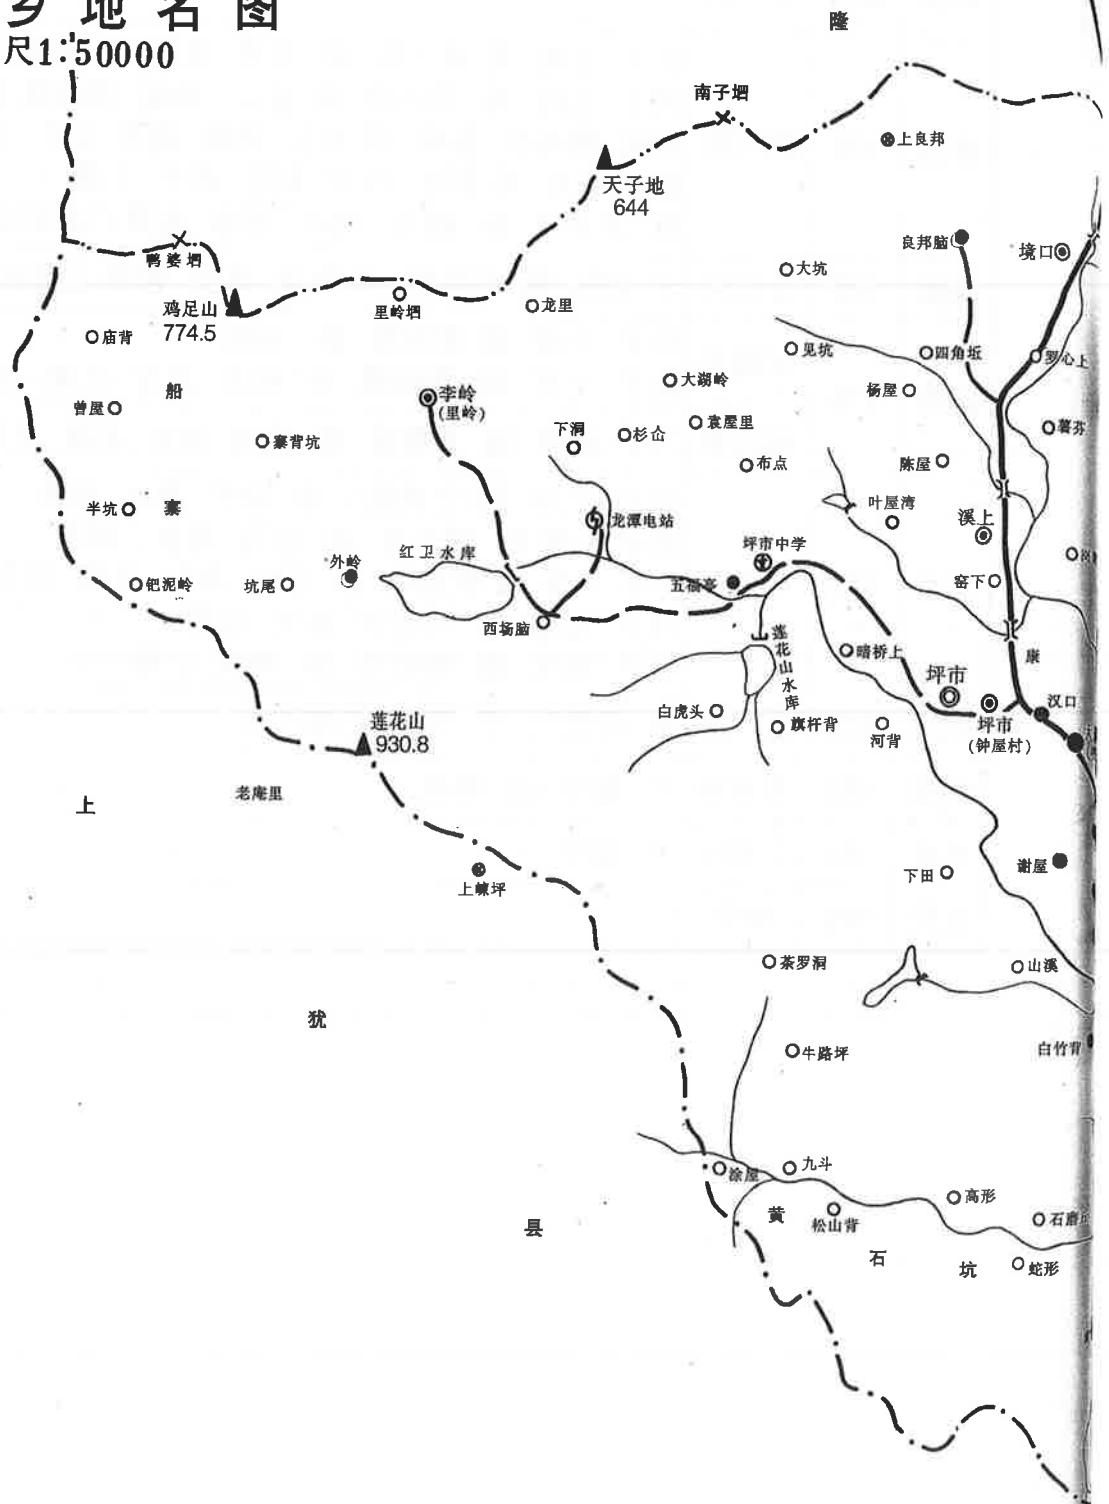

隆木邹家地瓦子坪胜公·乔公、琰公房仲季支系

户主	世次	配偶	家庭成员	上辈姓名
隆燧	176	郭兰英	长子 上海 媳 袁兰英 孙 冬平 孙媳 钟钱金 次子 上河 媳 邓八孜 孙 志云 孙媳 郑红桃 曾孙 思成 曾孙女 思玮 孙 水长 孙媳 谢杰 三子 上洋 媳 张会秀 孙 财生 孙女 刘芳 四子 上湖 媳 王子英 孙 鹏飞 孙女 小燕 水燕 已嫁四女	兴树
隆焕	176	王仁贞	子上彬 媳 冯秋妹 孙 九龙 孙女 院华 已嫁四女	兴桃
隆辉	176	邹梅香	长子 上津 媳 邓升秀 孙 田生 次子 上军 媳 龙仙娥 孙 南方 北方 已嫁一女	兴枱
		邓月英	三子 建华 媳 袁院香 孙 爱清 孙女 小丽 已嫁三女	兴枱
光烘	176	明以英	长子 上华 媳(已离婚) 孙 余平 孙女 丽香 次子 上亲 媳 钟未英 孙 小飞 孙女 刘芳 三子 上平 媳 邹龙凤 孙 乐民 孙女 乐燕 招英 四子 海生 媳 邓春香 孙女 红丽 五子 俊生 媳 钟桂华 孙 刘斌 已嫁二女	兴权
光炜	176	袁二妹	母 邓敦兰 子 酉生 已嫁二女	兴柄
光荣	176	袁田香	子 海平 女 春花	兴柄
光炎	176	王四女	子 瑞华	兴柄
光爨	176	梦华		兴柄

南康·刘氏通谱

下卷

分户谱系

隆木乡

彭城堂

坪市乡地名图

比例尺1:50000

南子烟

天子地
644

隆

上良邦

鸭婆烟

鸡足山
774.5

里岭烟

龙里

大坑

良邦脑

境口

庙背

船

李岭
(里岭)

大湖岭

见坑

四角坵

罗心上

曾屋

寨背坑

下洞

杉伞

袁屋里

布点

陈屋

杨屋

半坑

寨

红卫水库

龙潭电站

坪市中学

叶屋湾

溪上

肥泥岭

坑尾

外岭

莲花山
930.8

西场脑

五福亭

窑下

康

上

老庵里

白虎头

莲花山水库

暗桥上

坪市
(钟屋村)

上岭坪

下田

谢屋

犹

茶罗洞

山溪

牛路坪

白竹背

县

九斗

高形

石磨坑

松山背

黄

蛇形

坑

石磨坑