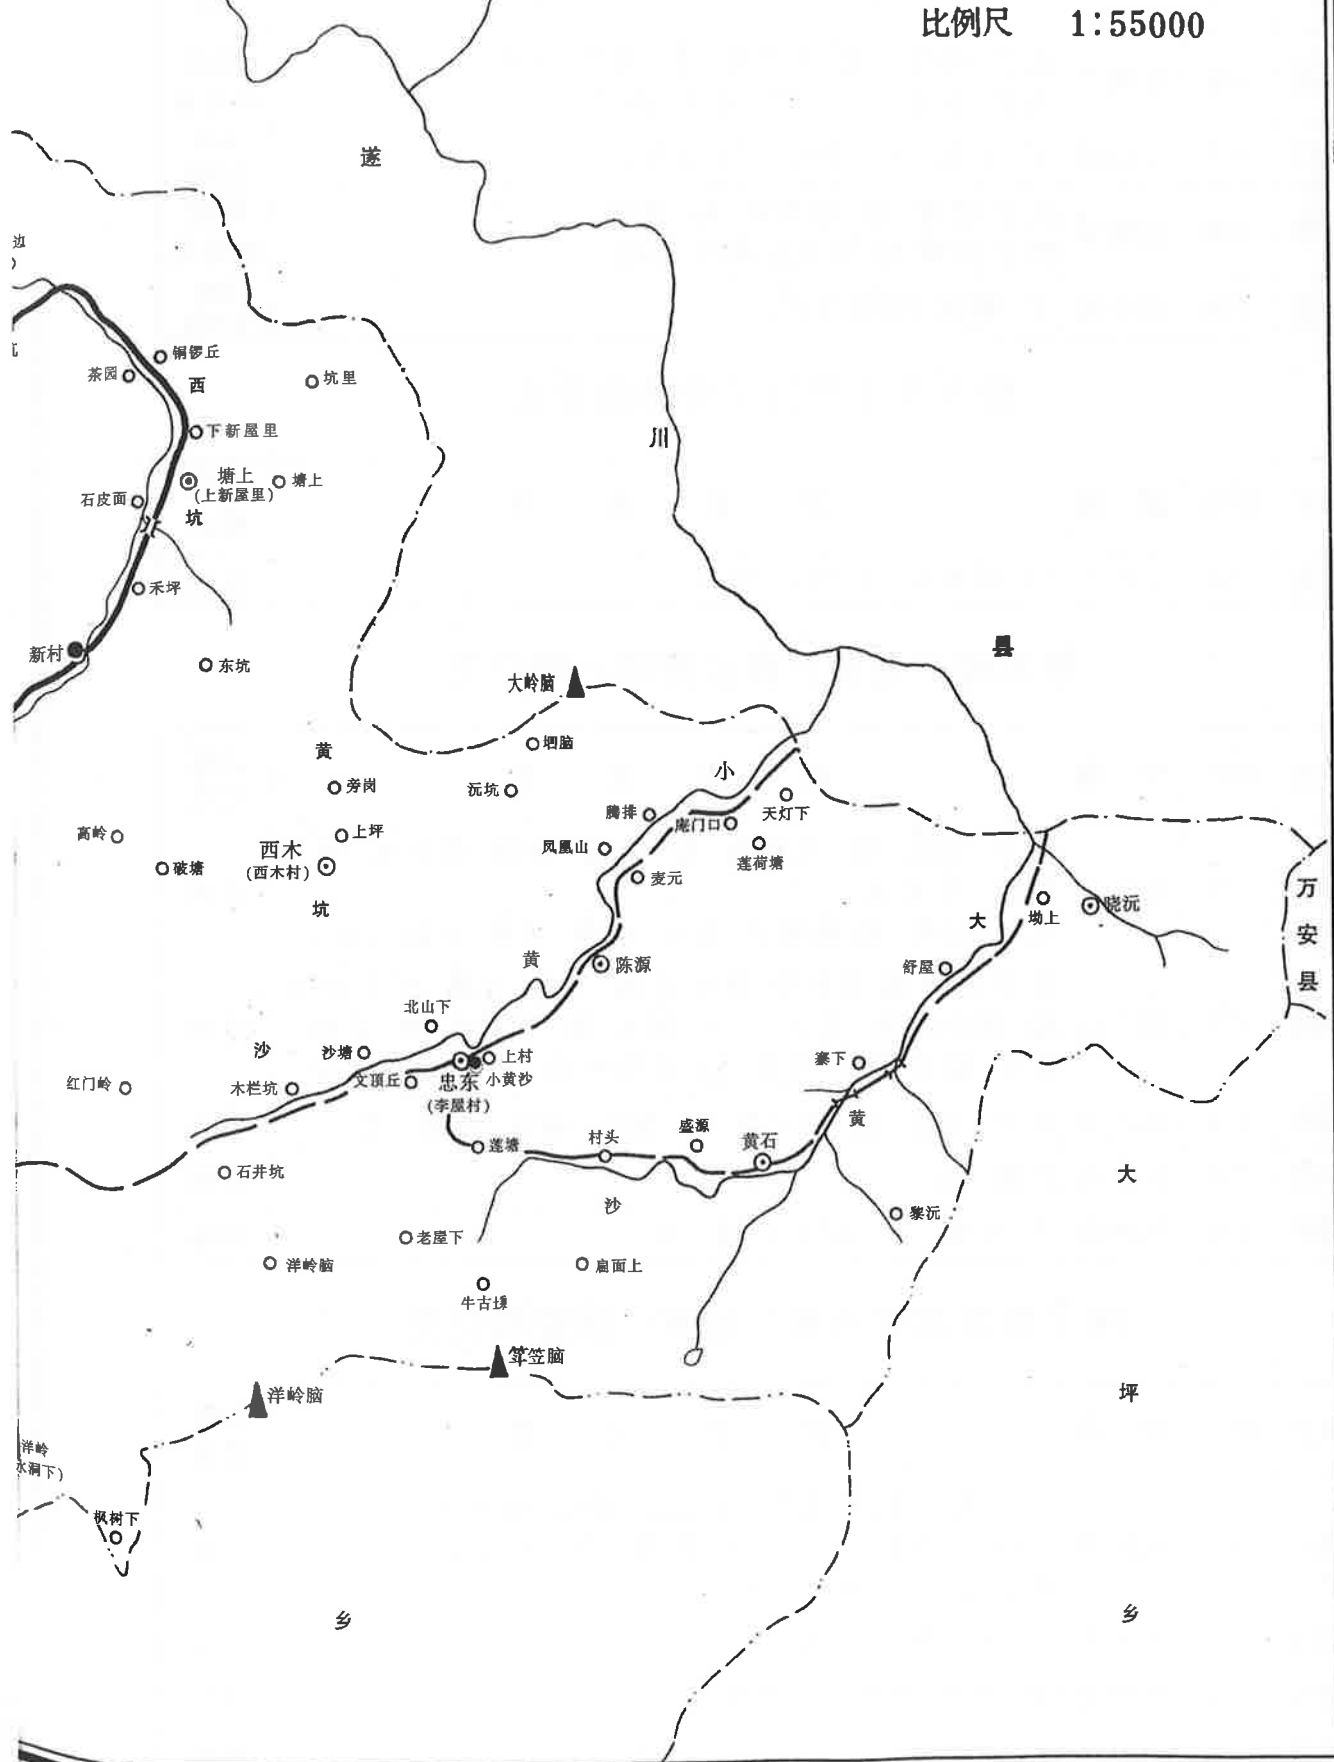

# 隆木乡地名图

比例尺 1:55000