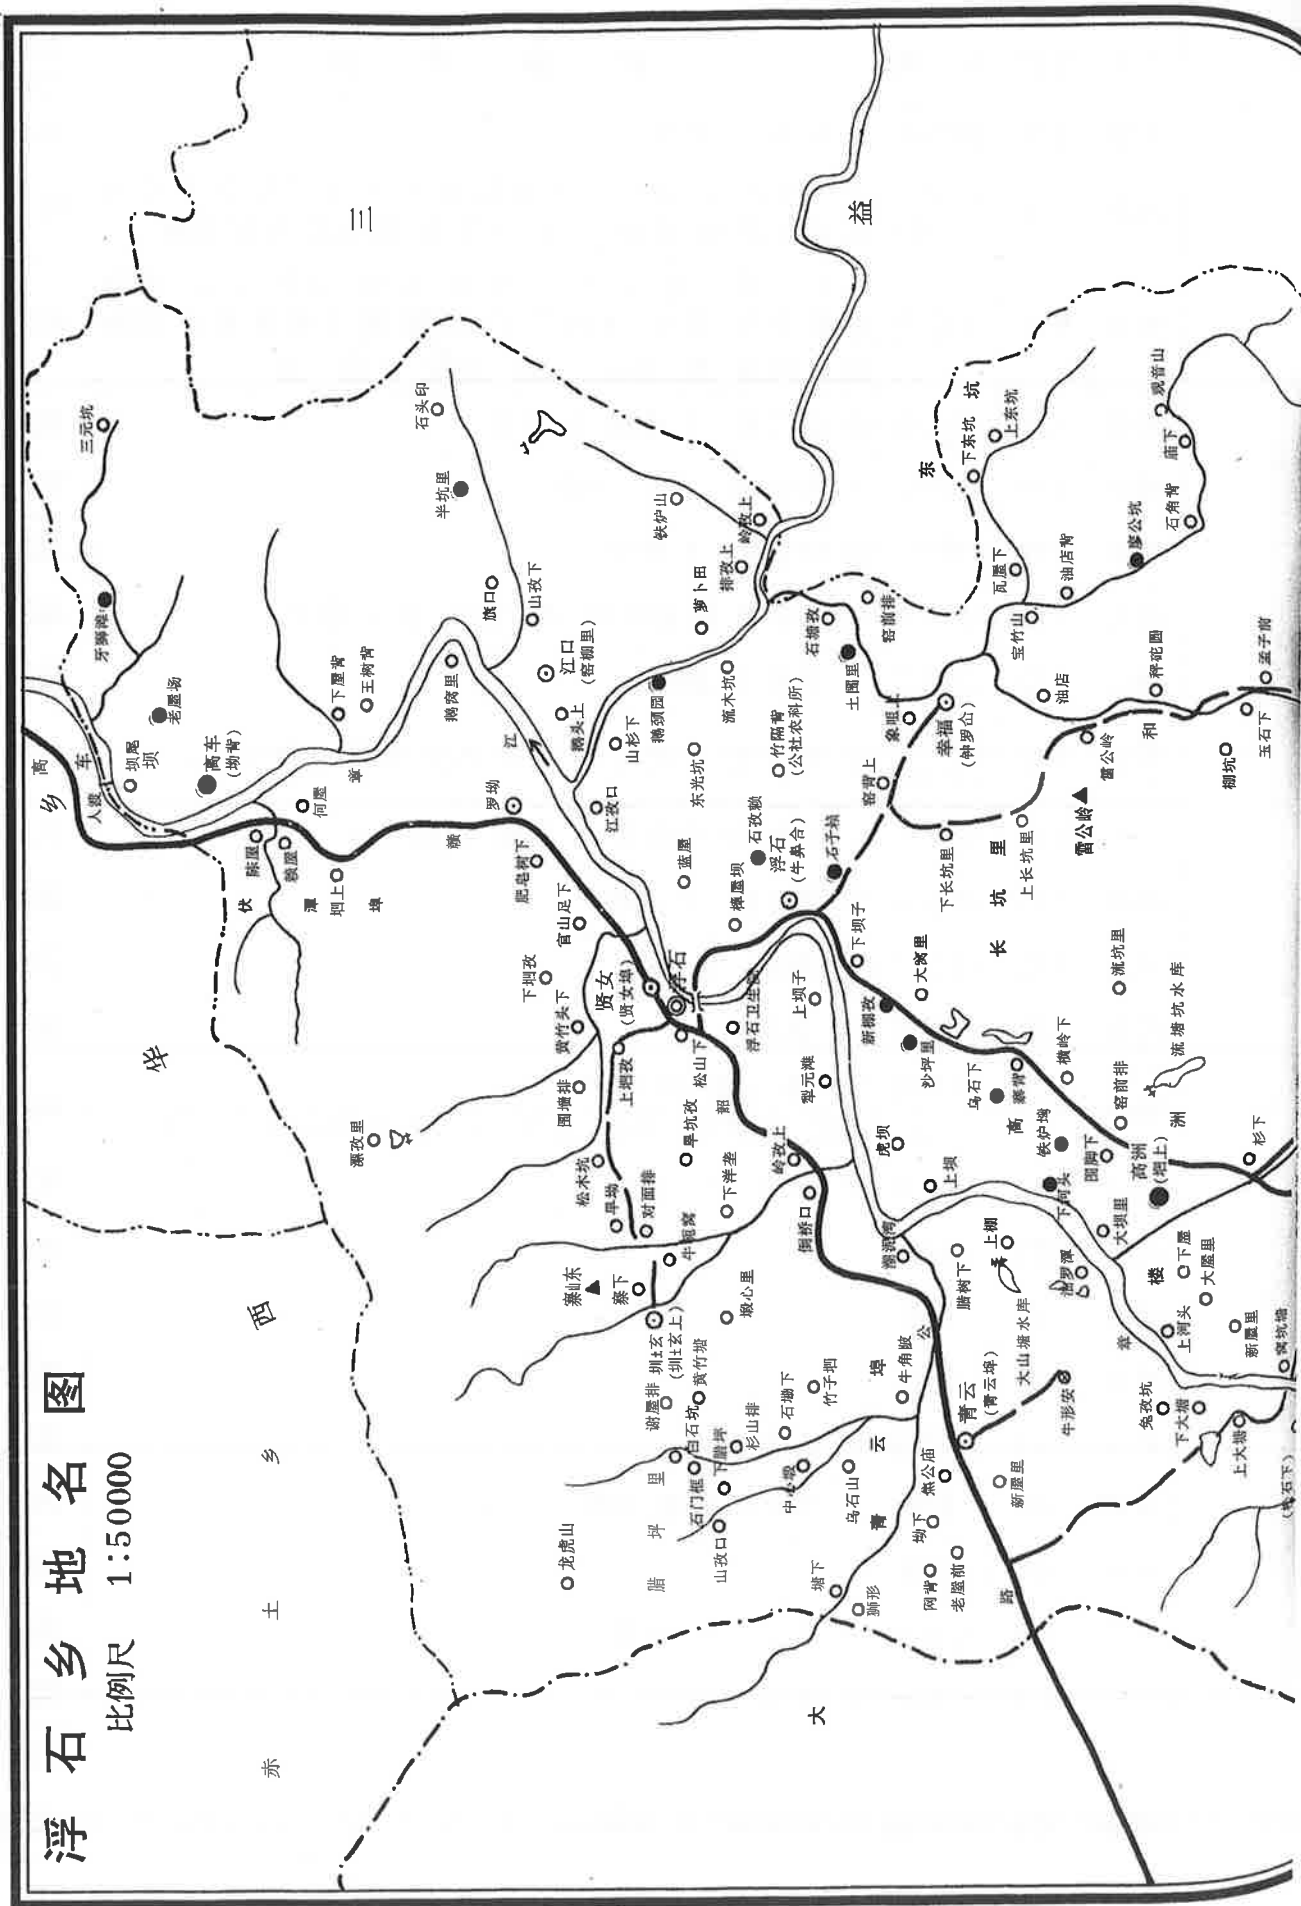

# 浮石乡地名图

比例尺 1:50000

乡

龙

回

乡

坑

庵子