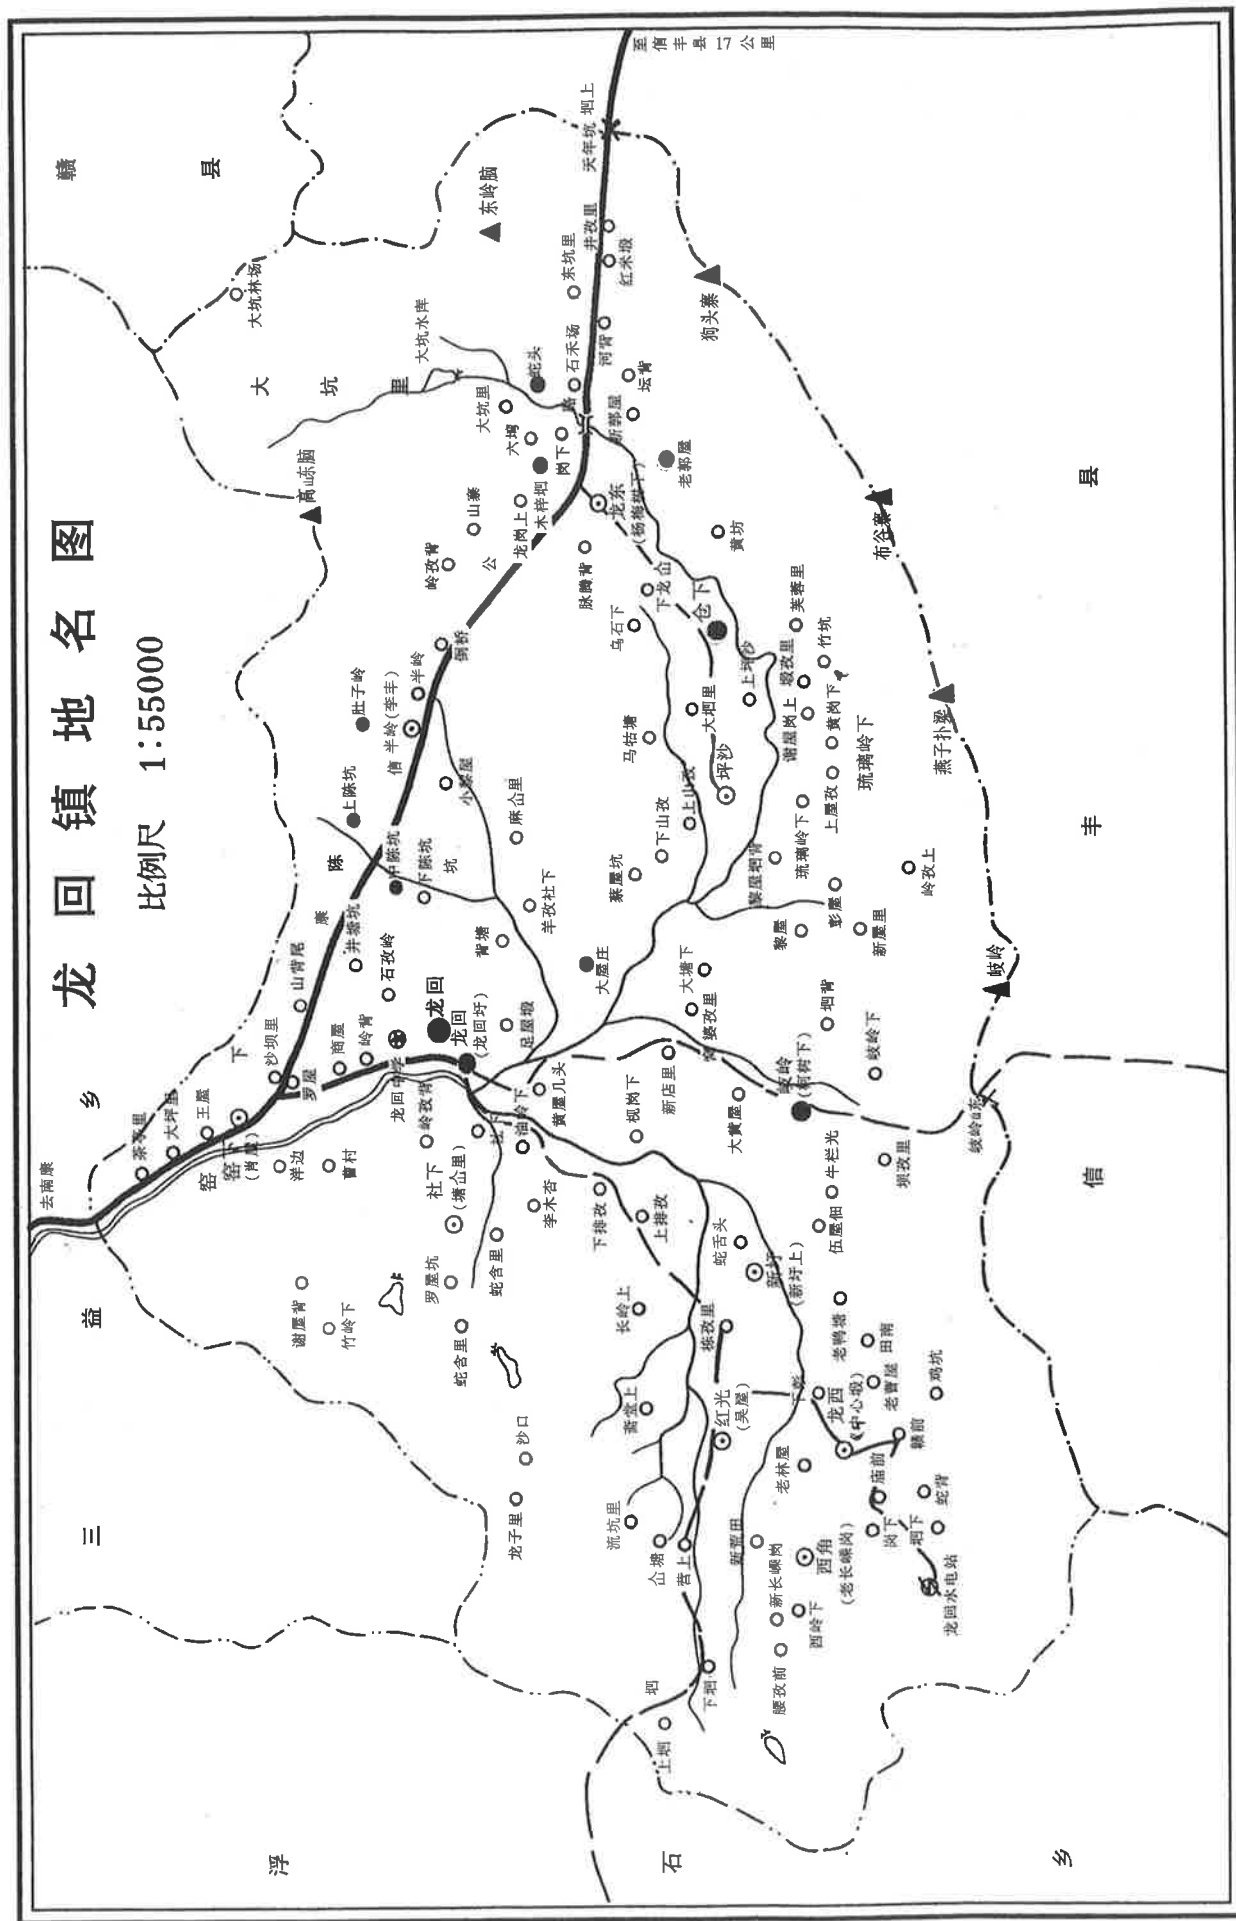

# 龙回镇地名图

比例尺 1:55000

赣县

县

丰

信

乡

益