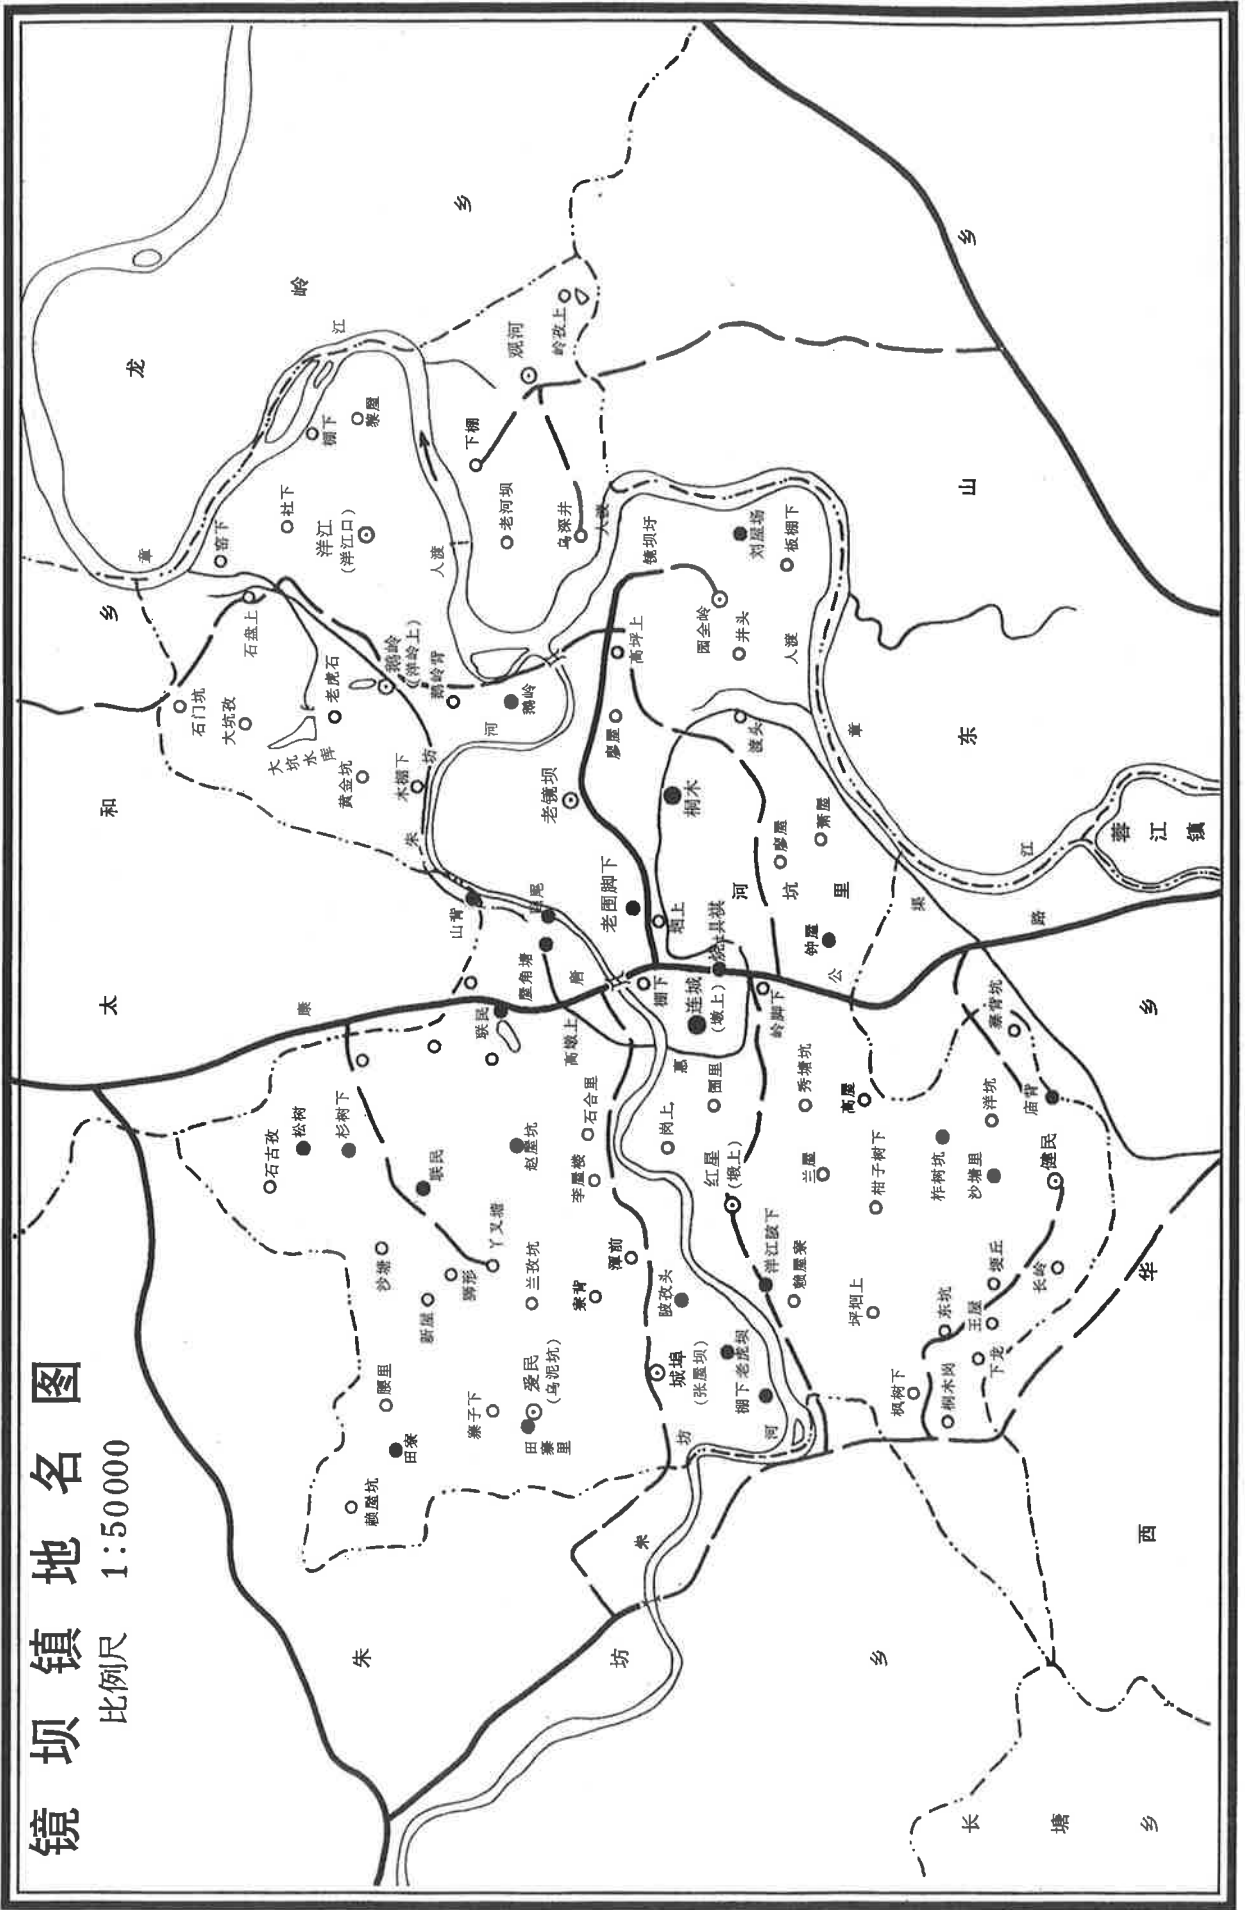

# 镜坝镇地名图

比例尺 1:50000