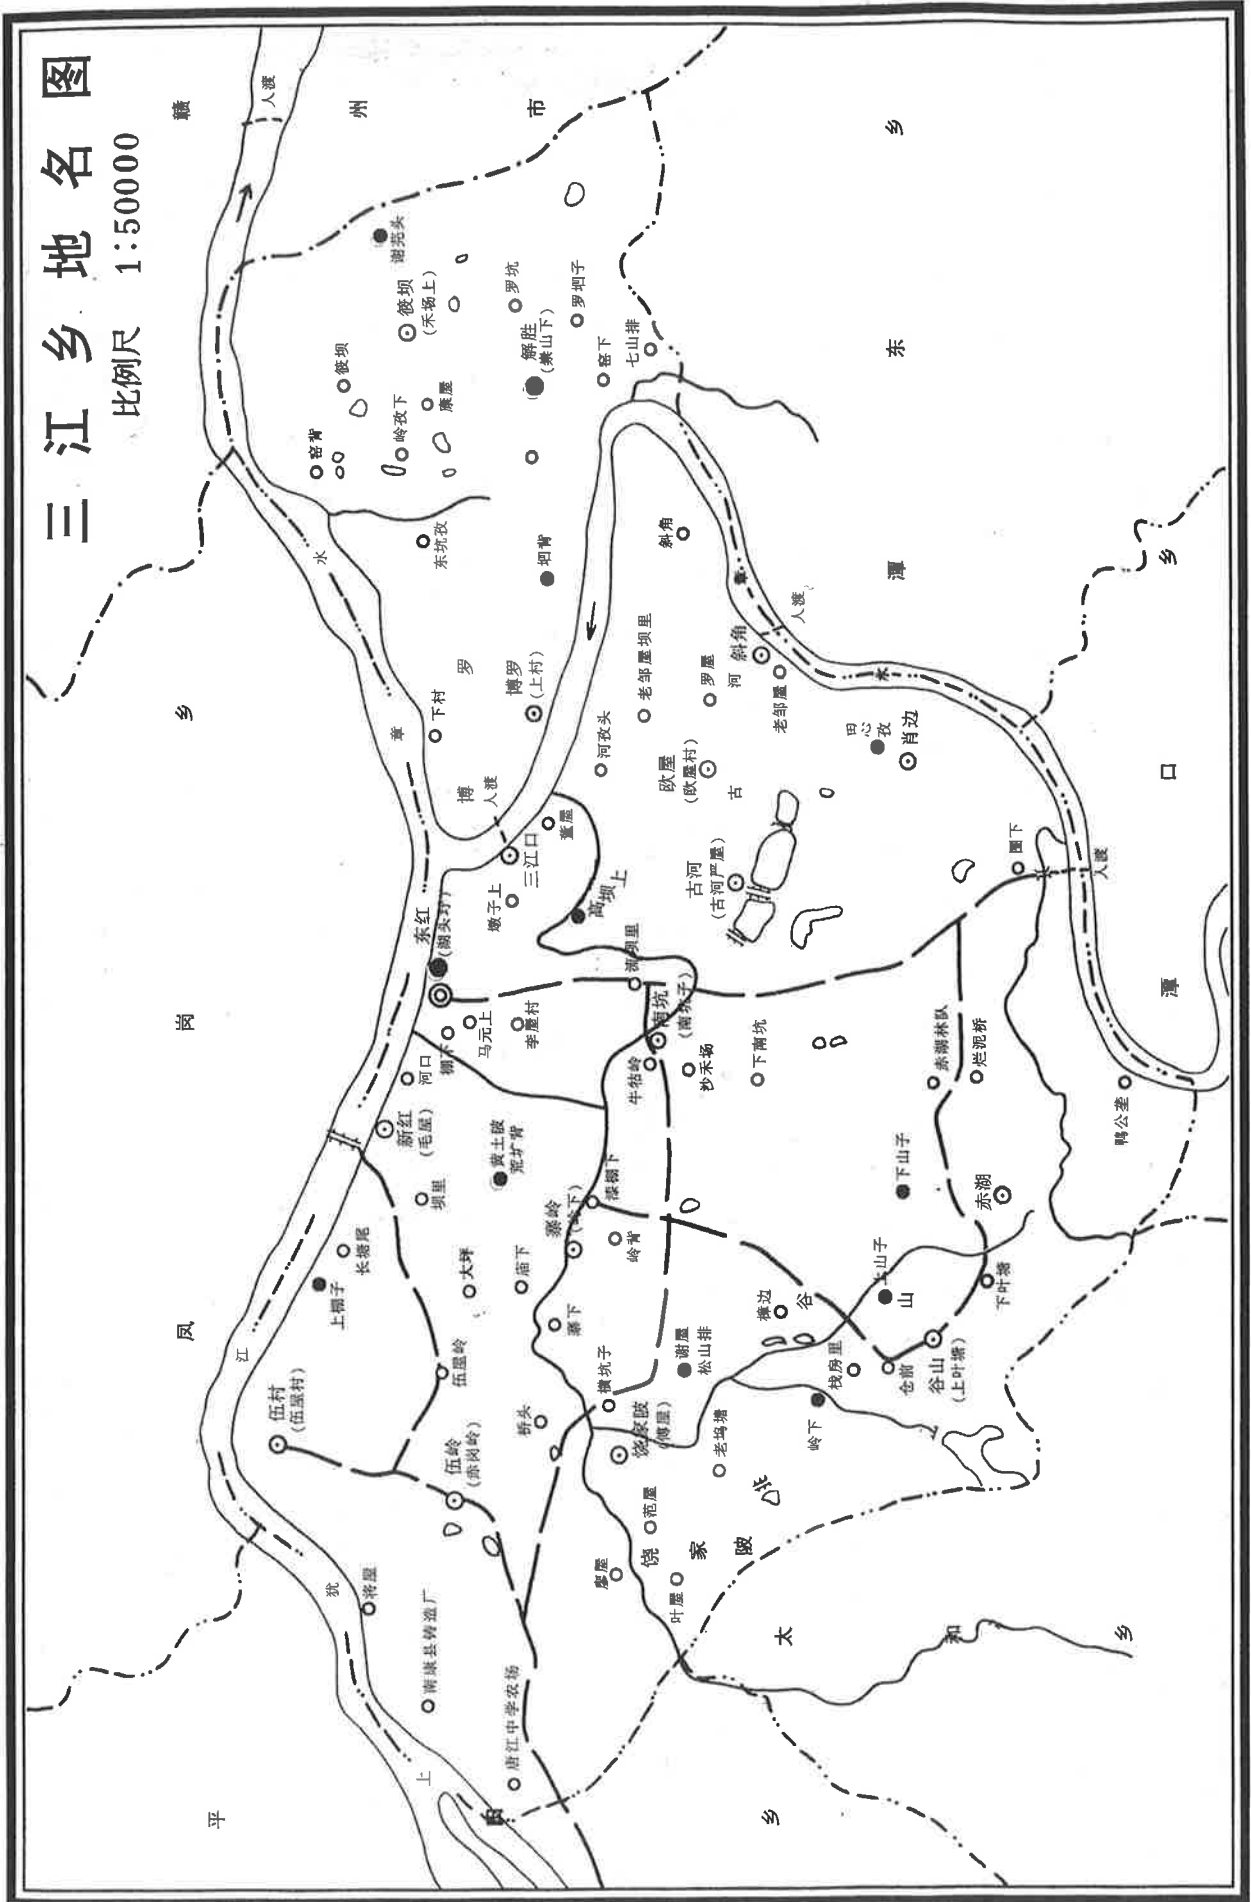

三江乡地名图

比例尺 1:50000

三江东红湖头墟彻公公房(元庆堂)

户主	世次	配偶	家庭成员	上辈姓名
晓椿	170	林贞荣	长子 刘穗 次子 刘兵 媳 谭秀兰 孙 刘勇 已嫁女 慧林 已嫁姐 已凤 招娣	唐宝 李一驼
尧桂	170	吴元花	子 秋生 女 上海女 已嫁姐 壬凤 二妹 满妹	唐汉 董氏
昭炳	171	李祖香	长子 道珍 媳 邱春兰 孙 统波 孙女 刘甜 已嫁女 秋英 福莲 妹 秋莲 次子 冬生 媳 沈朝玲 孙 统海 三子 刘文 媳 吴玉兰 孙 统涛 统清	尧权 罗庚凤
昭炎	171	欧招娣	子 龙飞 已嫁女 文英 小芳	尧权 罗庚凤
明星	171	蒙祥英	母 廖淑英 子 刘鹏 女 道翔 已嫁姐 玉萍 玉梅 玉花 已嫁妹 兰兰 志英	尧桢
志强	171	伍秋莲	子 道德 女 刘燕	尧桢 廖淑英
志斌	171	郭原英	子 道聪 女 刘玲	尧桢 廖淑英

南康·刘氏通谱

下卷

三江新红荒唐背巨源公房仲六郎公支

户主	世次	配偶	家庭成员	上辈姓名
孔萱	174	陈秀英	子 孟飞 媳 邹杨柳 孙 刘豪 姑 丙珠 庚娣 已嫁女 闰珠 闰莲 土秀 春梅 桂兰	达源 李石秀
孔荃	174	冯水秀	长子 孟文 媳 李五秀 孙 刘洋 次子 孟武 媳 温香 孙 孙女 星星 燕燕	达源 李石秀
孔伟	174	陈细妹	子 孟葵 媳 德青 孙女 传英 孙 健春 已嫁女 春华 丽华	达源 李石秀
孔葛	174	王祥凤	子 志平 媳 朱秋花 孙女 蕊怡 已嫁女 顺莲	达源 李石秀
孔燕	174			达源 李石秀
孔芙	174	伍丁凤	长子 孟萍 媳 朱玉香 孙 传斌 孙女 传凤 姐 三凤 妹 六秀 已嫁 金花 桂花 荣花 次子 孟龙 媳 龚志勤 孙女 嫫嫫 姑姑 嫫珠	达凉 蓝女崽
孔茂	174	罗已英	长子 孟荣 媳 肖心华 孙女 传金 孙 传春 次子 孟华 媳 龙凤娇 孙 传威 女 孟英 孟兰 已嫁	达凉 蓝女崽
孔万	174	郭复香	子 孟金 已嫁女 卫红	达凉 蓝女崽
孔华	174	何叶香	长子 海宾 媳 郭福连 孙 敏杰 孙女 敏玉 次子 海龙 媳 廖小梅 孙 怡平 孙女 怡春 已嫁姐 长秀 妹 香连 六香 已嫁女 海英	达洪 廖丁珠

分户谱系

三江乡

彭城堂