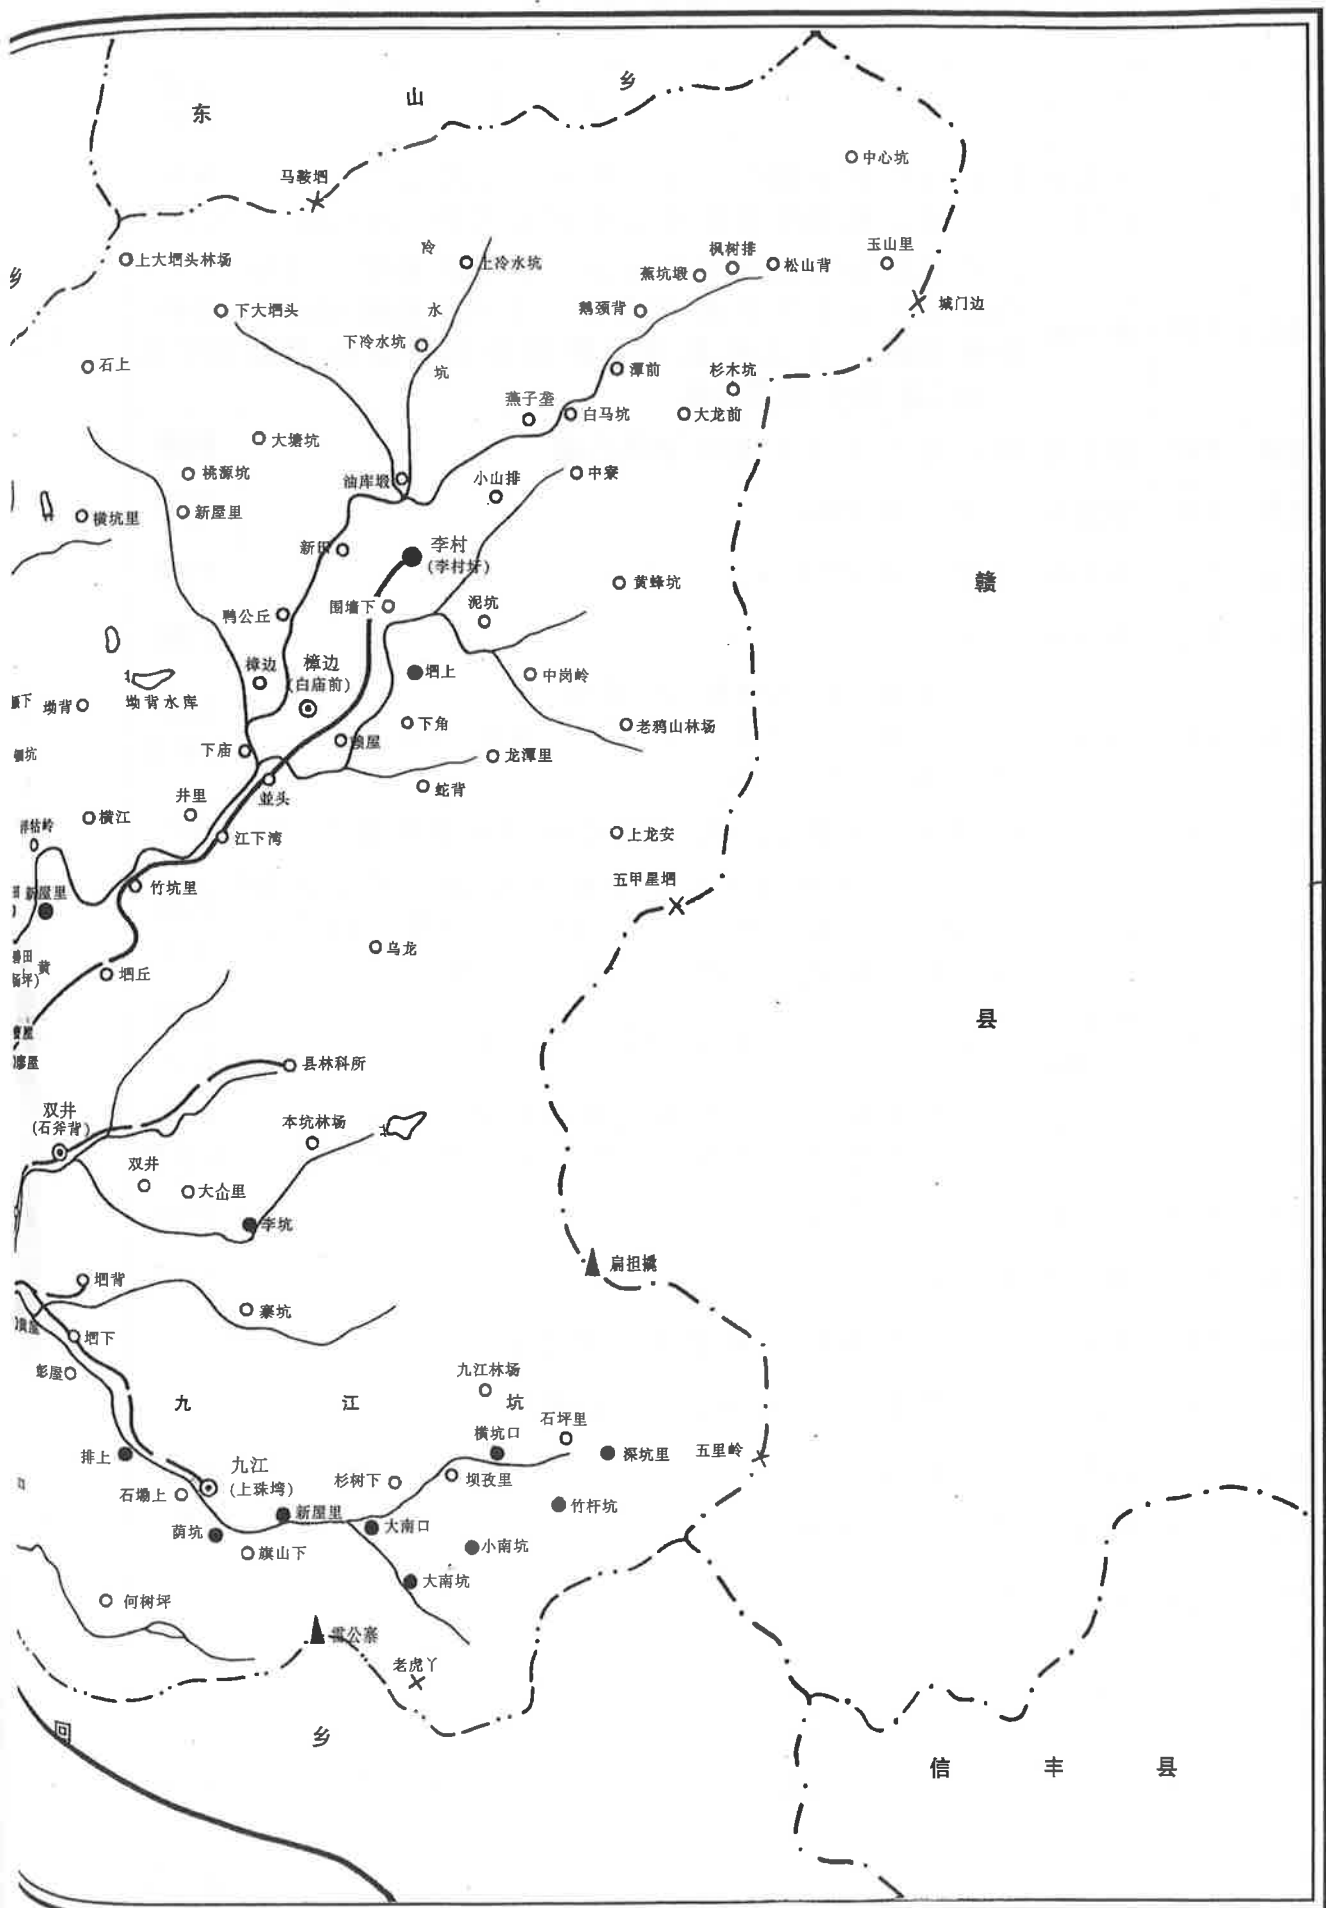

龙回半岭上陈坑巨波公房登堂公支·举翰公系

户主	世次	配 偶	家 庭 成 员	上辈姓名
由春	171	范淑英 (已故)	长子 晓东 媳 邱嫚英 长孙 宏基 孙女 宏燕 金红 次子 晓云 媳 徐年秀 次孙 宏业 孙女 刘静 二女已嫁	延祥 吴甲珠
民安	171	衷石娇	长子 光辉 媳 朱嫚珠 长孙 宏琼 次孙 宏玮 孙媳 谷素梅 曾孙 欣鹏 次子 光军 媳 林水英 三孙 刘萍 孙媳 胡丽平 曾孙 刘喆 三子 光标 媳 彭秋娇 四孙 宏亮 五孙 宏豪 三女已嫁 孙女 刘芬已嫁	延祥 吴甲珠
光清	172	张金秀	母 江秀兰 子 宏文 姐姐 福英已嫁	烈耀
光海	172	曹路英	子 宏宇 女 刘颖	烈耀
光波	172	黄冬梅	子 宏远 女 刘悦	烈耀
光涛	172	曾春英	子 宏承	烈耀
烈斌	171	黄宗嫦	长子 刘锋 媳 邱咏梅 孙 宏儒 次子 刘铮 名 剑明 媳 许芳 孙女 书含 女 敏华 冈华已嫁	延祥 吴甲珠
光成	172	宋淑君	母 曾昭珍 女 刘臻(居湖南省) 姐妹 晓玲 晓燕 晓力已嫁	由仁
由秦	171	邱丁凤	长子 光伟 媳 曹银凤 长孙 志敏 孙女 旭华 次子 光健 媳 林燕青 次孙 刘聪 三子 光优 媳 冯春 三孙 宏金 四子 光传 媳 曹小玲 四孙 宏银 三女已嫁	延禧 朱氏
烈昌	171	曹金兰 (改嫁)	子 刘非 媳 卓廉红 孙女 怡琼 一女已嫁	延祺 朱氏
烈棱	171	林已英	长子 光连 媳 林九英 长孙 宏盛 孙女 刘叶 柳丰 次子 光达 媳 陈玉莲 次孙 宏毅 三孙 宏杰 二女已嫁	延棠 黄黑婆
光昇	172	邵雪梅	母 曾照定 子 宏鸣	烈祯
光昶	172	林金华	女 宏蕾	烈祯
烈裕	171	朱小春	子 光晶 媳 易康兰 孙 宏洁 一女已嫁	延莘 衷秀英
烈福	171	郭美英	子 中华 媳 秀贞 孙 家诚 一女已嫁	
烈胜	171	邱粤红	子 光儒 女 建兰	
烈蔚	171	赖丽华	子 刘斌 女 卫萍	
烈浩	171	廖有妹	子 光飞	
烈海	171	曹纲英	子 纲瑶	烈山
刘林	172		母 林金华(已改嫁)	
烈忠	171	黄金华	母 肖美英(已改嫁) 长子 刘龙 次子 刘帆 女 刘慧	顯华
烈俊	171	康美英	长子 光铃 次子 光强	延歧 曹嫚嫚

南康·刘氏通谱

下卷

分户谱系

龙回镇

彭城堂