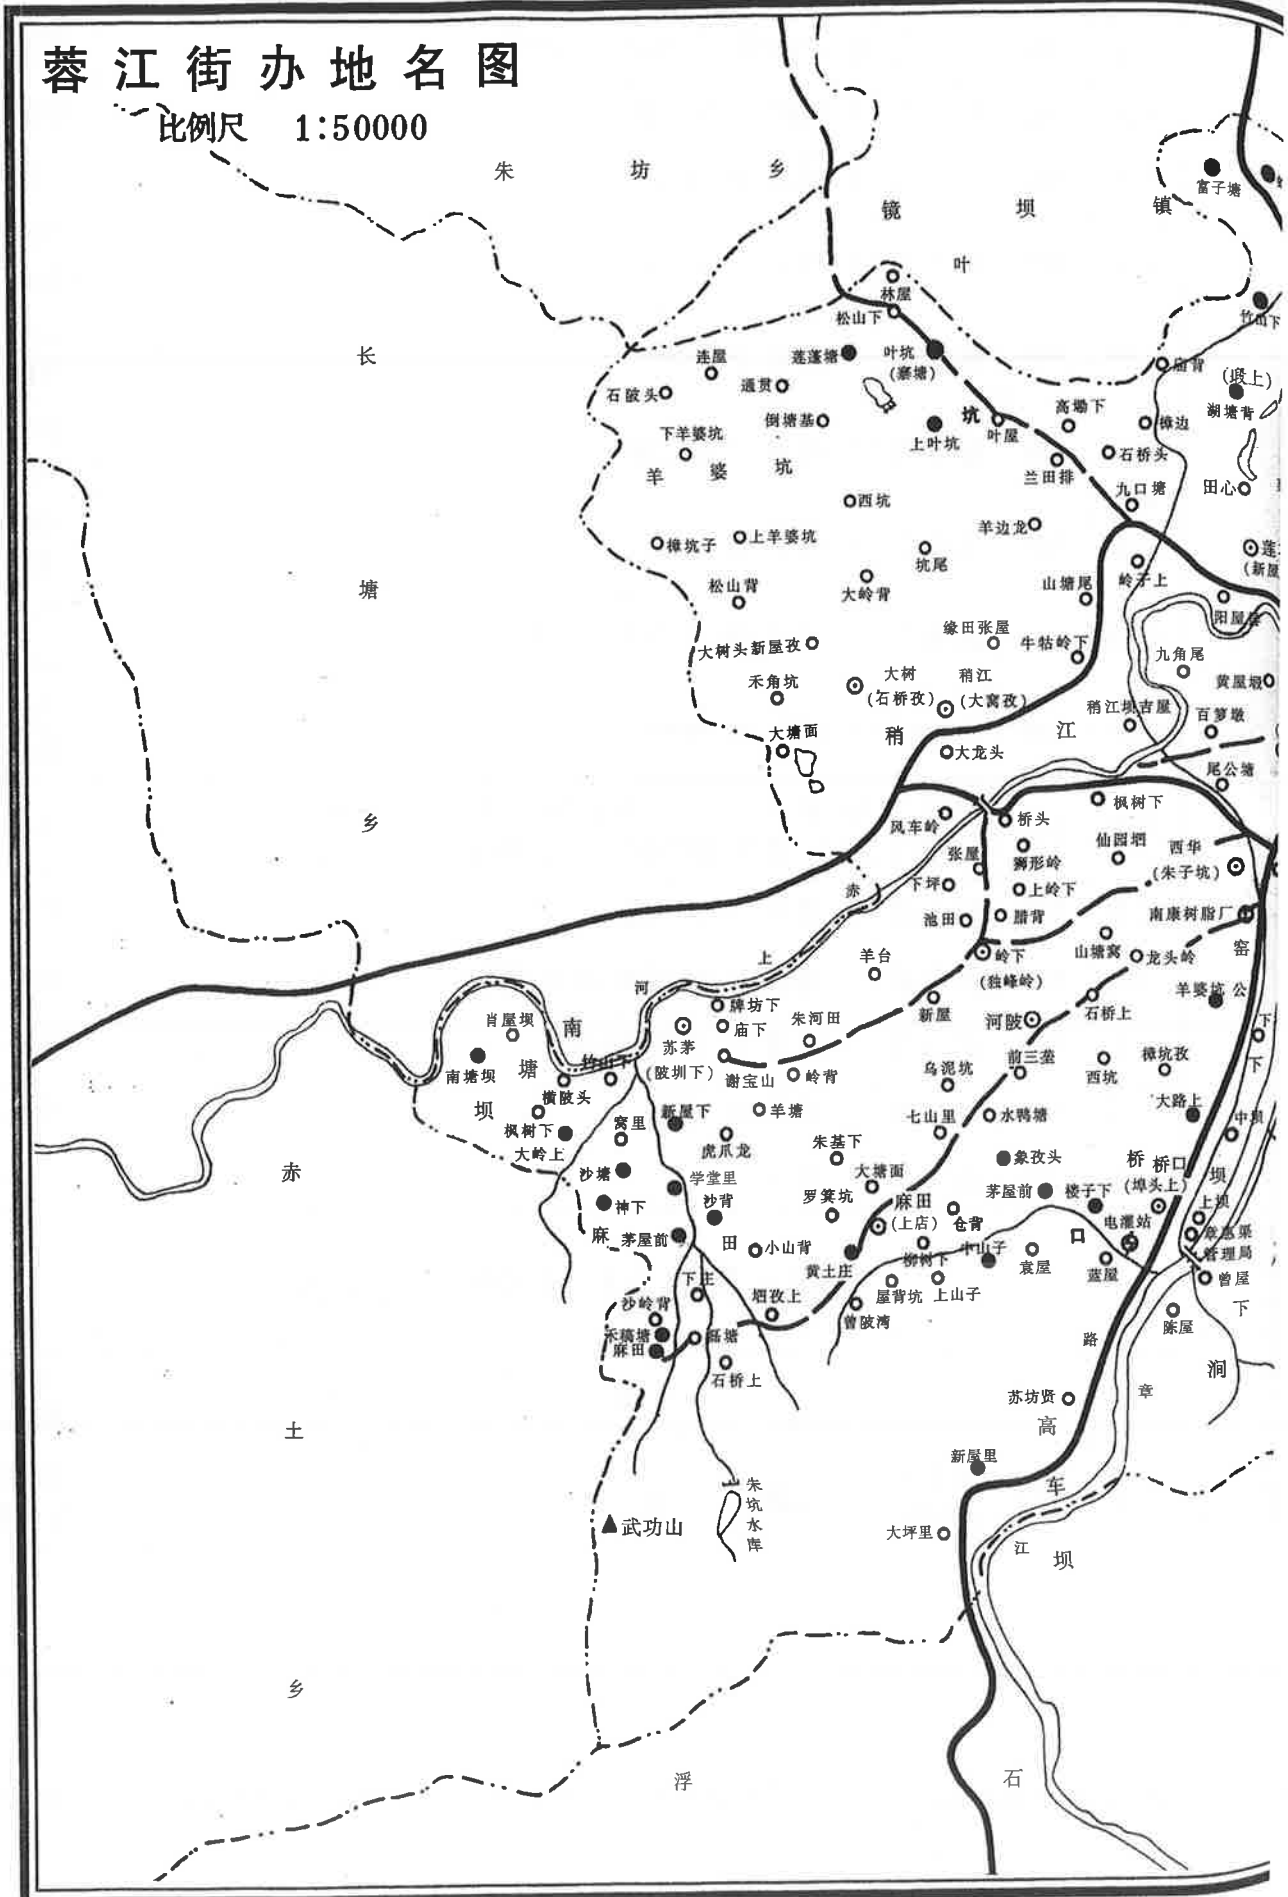

# 蓉江街办地名图

比例尺 1:50000