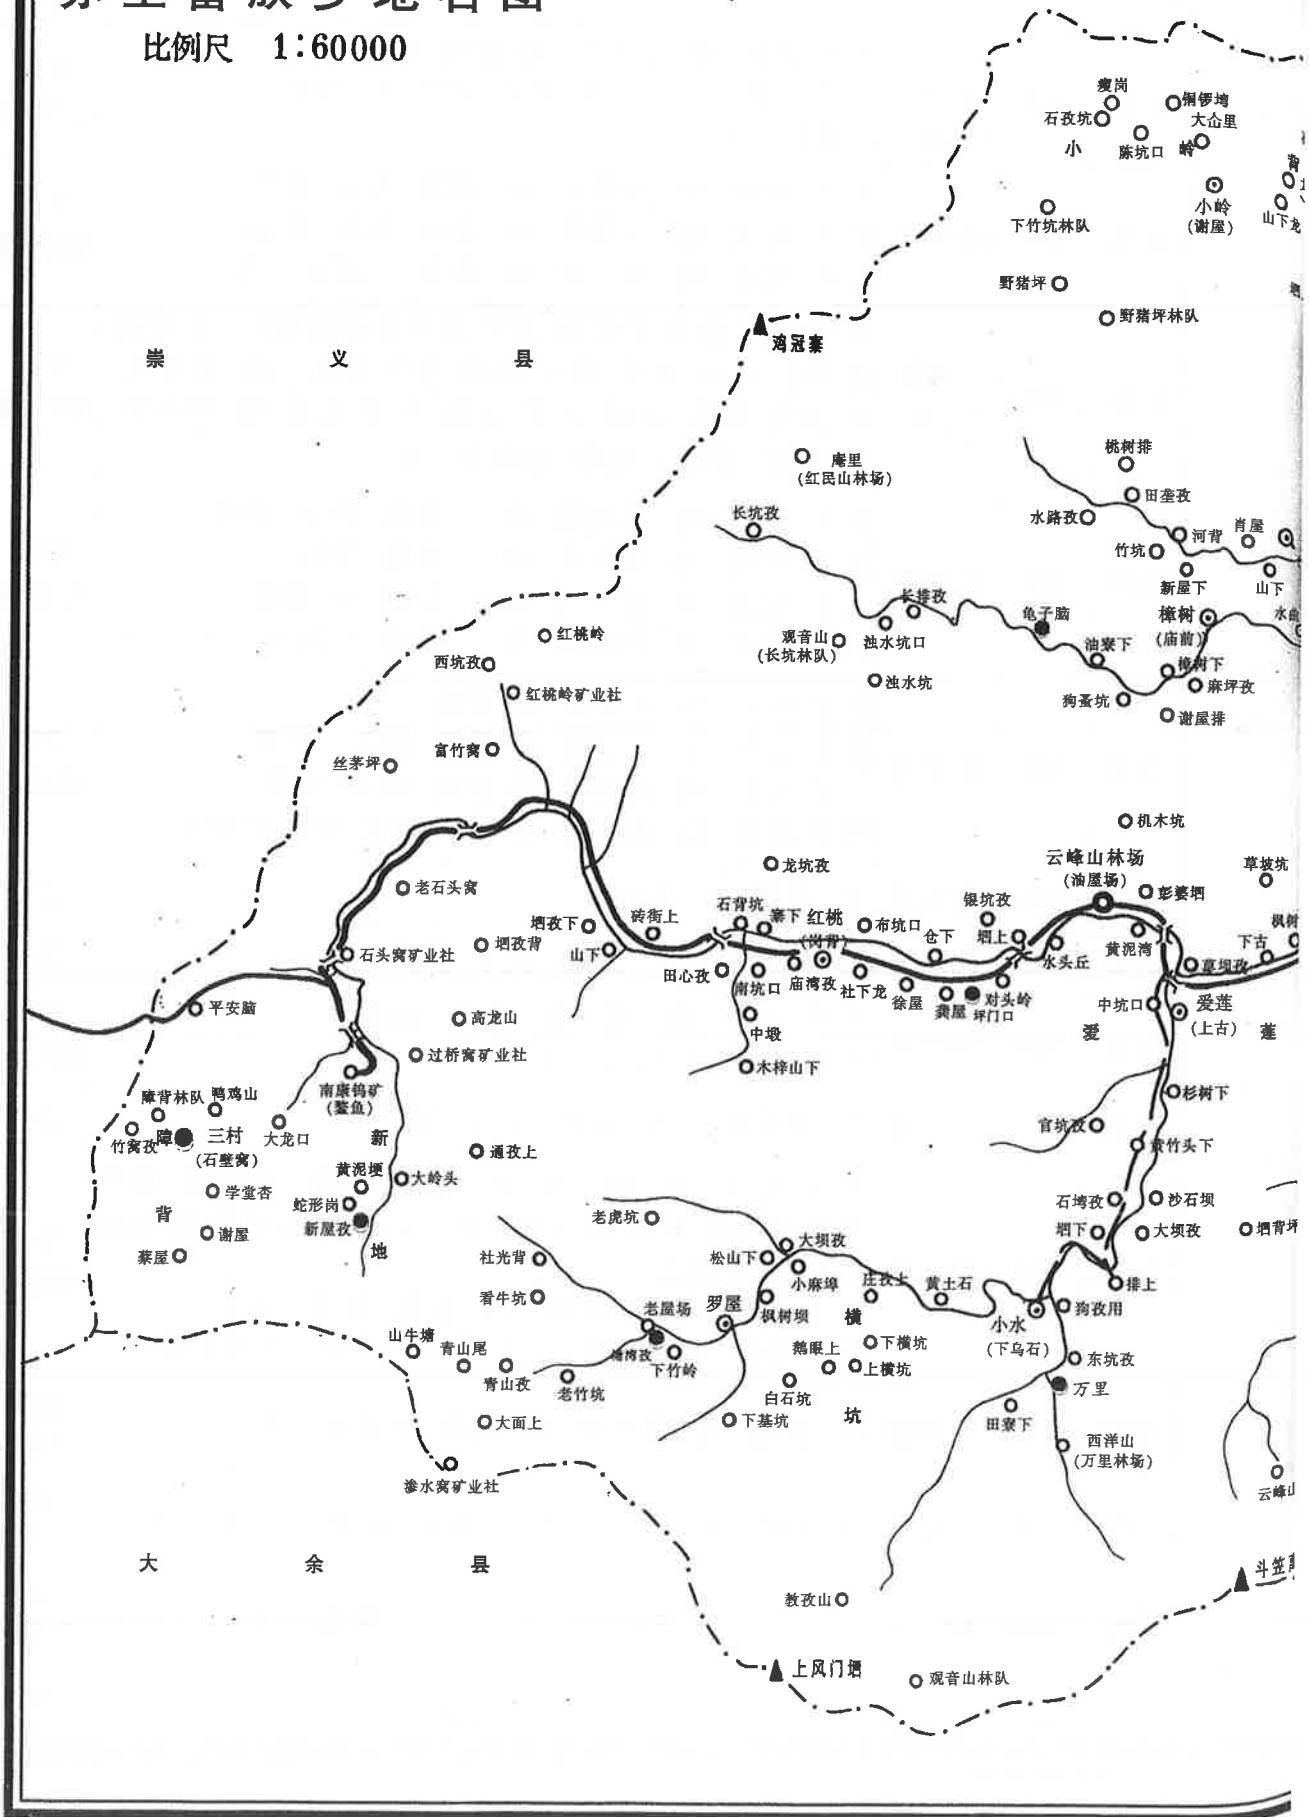

赤土虎岗村虎岗墩巨深公房汤公公支

户主	世次	配偶	家庭成员	上辈姓名
享有	183	兰长长原配(已故)	长子 会良 媳 卓平兰 孙 定富 孙女 雪琼 次子 会春 孙女 小丽 康燕 康莲 弟 亨宏 已嫁女二人	长寿 巫丕婆
会东	184	邱桂英	长子 定斌 媳 杨修红 孙 家发 孙女 金兰 次子 定龙 媳 吕树英 孙 家涛 孙女 华丽 三子 定水 媳 唐兰美 孙 家金 已嫁女三人	亨梯 陈已秀
会南	184	王秀英(已故)	长子 定辉 媳 彭平英 孙 家平 次子定洋(过继) 三子 定湖 媳 黄仁兰 孙 家明 孙女 金莲 四子 定文 媳 黄桂凤 孙 家伟 孙女 山娣 五子 定海 六子 定贵 媳 刘香华 孙 刘祥 家敏 刘路 已嫁女二人	亨梯 陈已秀
会西	184	吕秀莲	长子 定华 媳 杨润娣 孙 家亮 孙女 华莲 次子 定河 媳 黄年英 孙 家鑫 宇轩 三子 定发 媳 张玉兰 孙女 婷丽 孙 逸鹏 四子 定洲 媳 陈永华 孙 家榛 已嫁女一人	亨梯 陈已秀
会北	184	陈润秀	长子 定丰 媳 张平英 孙 家斌 次子 定令 媳 吴红英 孙 家良 孙女 春燕 三子 定正 媳 何润秀 孙 定超 孙女 秋花 四子 定勇 媳 谢红梅 孙 家庆 孙女 如意 已嫁女一人	亨梯 陈已秀
定洋	185	饶华英	子 家辉 女 美香	会中
定坚	185	杜五妹	母 魏修园 长子 家磊 次子 凯文	会芳
会林	184	廖桂英	长子 定良 媳 郭红莲 孙女 诗雨 次子 定善 已嫁女一人	亨梯 陈已秀
定利	185	廖三珠	母 廖秀珠 长子 家建 次子 家康	会铭
会铨	184	兰三珠	长子 定生 媳 赵小燕 孙 家洪 孙媳 高淑英 曾孙 祥星 曾孙女 刘娟 孙 家旺 次子 定昌 媳 卓秀兰 孙 家禄 孙女 美兰 美红 三子 定财 媳 丁井娣 孙 家福 孙女 玉芳 四子 定标 媳 赵梁华 孙 家德 家谱 已嫁女四人	亨富 周已秀
顺滨	181	张秀莲	子 长志 媳 蒋冬英 孙 国庆 已嫁女一人	啟宜 沈福秀
会华	184	吴银秀	子 定德 媳 黄红英 孙女 家湏 家凤 已嫁女三人	如堂 严冬珠
会忠	184	杨冬英	子 剑锋 媳 明华贞 孙 家干 已嫁女二人	如堂 严冬珠
定明	185	卓莲娣	母 袁芳英 子 家炳 女 家梅	会庭 袁芳英

南康·刘氏通谱

下卷

分户谱系

赤土乡

彭城堂

赤土畬族乡地名图

比例尺 1:60000